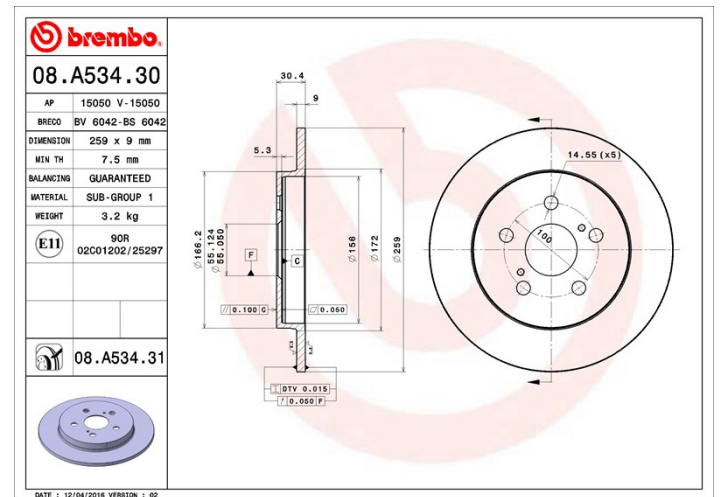

Tekniska data för bromsskivan

Axel Bak	Diameter 259 mm
Total höjd (A) 30,3 mm	Centreringsdiameter (B) 55 mm
Antal hål (C) 5	Tjocklek (TH) 9 mm
Min. tjocklek 7,5 mm	Åtdragningsmoment  103 Nm
Enhet per låda 2	EAN-kod 8020584036587

Märkeskoder

Brembo 08.A534.30	AP 15050	Breco BS 6042
-----------------------------	--------------------	-------------------------

Tekniska specifikationer

Kompatibla fordon

LEXUS			
Modell	Typ	kW	År
CT (ZWA10_)	200h (ZWA10_)	73	12/10 -
SUBARU			
Modell	Typ	kW	År
TREZIA	1.3 (NSP120X)	73	03/11 -
TREZIA	1.4 D	66	03/11 -
TOYOTA			
Modell	Typ	kW	År
PRIUS (_W3_)	1.8 Hybrid (ZVW3_)	73	06/08 -
PRIUS (_W5_)	1.8 Hybrid (ZVW50)	90	09/15 -