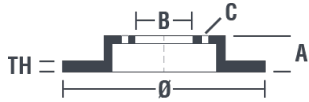

Tekniska data för bromsskivan

Axel Bak	Diameter 259 mm
Total höjd (A) 30,3 mm	Centreringsdiameter (B) 55 mm
Antal hål (C) 5	Tjocklek (TH) 9 mm
Min. tjocklek 7,5 mm	Åtdragningsmoment  103 Nm
Enhet per låda 2	EAN-kod 8020584036587