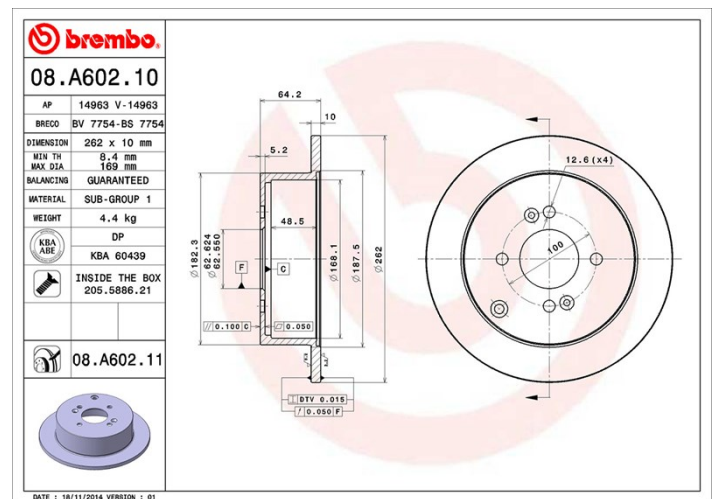

Tekniska data för bromsskivan

Axel Bak	Diameter 262 mm
Total höjd (A) 64,2 mm	Centreringsdiameter (B) 62,5 mm
Antal hål (C) 4	Tjocklek (TH) 10 mm
Min. tjocklek 8,4 mm	Åtdragningsmoment  100 Nm
Enhet per låda 2	EAN-kod 8020584019245

Märkeskoder

Brembo
08.A602.10

AP
14963

Breco
BS 7754

Tekniska specifikationer

Kompatibla fordon

HYUNDAI

Modell	Typ	kW	År
ACCENT III (MC) / SOLARIS III (MC)	1.4 GL	71	11/05 11/10
ACCENT III (MC) / SOLARIS III (MC)	1.5 CRDi GLS	81	11/05 11/10
ACCENT III (MC) / SOLARIS III (MC)	1.6 GLS	82	11/05 11/10
ACCENT III Saloon (MC) / SOLARIS III Saloon (MC)	1.4 GL	71	11/05 11/10
ACCENT III Saloon (MC) / SOLARIS III Saloon (MC)	1.5 CRDi GLS	81	11/05 11/10
ACCENT III Saloon (MC) / SOLARIS III Saloon (MC)	1.6 GLS	82	11/05 11/10
GETZ (TB)	1.4 i	71	08/05 12/10
GETZ (TB)	1.5 CRDi	60	03/03 09/05
GETZ (TB)	1.5 CRDi	65	08/05 06/09