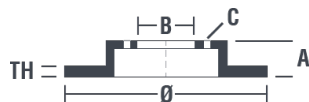

Tekniska data för bromsskivan

Axel Bak	Diameter 262 mm
Total höjd (A) 64,2 mm	Centreringsdiameter (B) 62,5 mm
Antal hål (C) 4	Tjocklek (TH) 10 mm
Min. tjocklek 8,4 mm	Åtdragningsmoment  100 Nm
Enhet per låda 2	EAN-kod 8020584210598

Märkeskoder

Brembo
08.A602.11

AP
14963 V

Breco
BV 7754

	
08.A602.10	
AP	14963 V-14963
BRECO	BV 7754-BS 7754
DIMENSION	262 x 10 mm
MIN TH	8,4 mm
MAX. DIA	169 mm
BALANCING	GUARANTEED
MATERIAL	SUB-GROUP 1
WEIGHT	4,4 kg
KBA ABE	DP
	KBA 60439
	INSIDE THE BOX 205.5696.21
	08.A602.11
	
DATE : 18/11/2014 VERSION : 01	