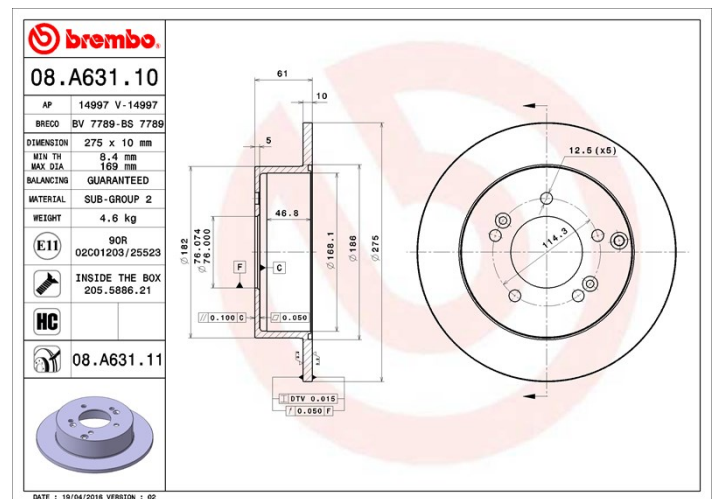

Tekniska data för bromsskivan

Axel Bak	Diameter 275 mm
Total höjd (A) 61 mm	Centreringsdiameter (B) 76 mm
Antal hål (C) 5	Tjocklek (TH) 10 mm
Min. tjocklek 8,4 mm	Åtdragningsmoment  98 Nm
Enhet per låda 2	EAN-kod 8020584027868

Märkeskoder

Brembo
08.A631.10

AP
14997

Breco
BS 7789

Tekniska specifikationer

Bromsskiva High Carbon (HC)

Tack vare den höga andelen kol i den kemiska sammansättningen av gjutjärnet, ger HC-skivan en större dämpningskoefficient, som kan reducera vibrationerna och missljud under körningen.