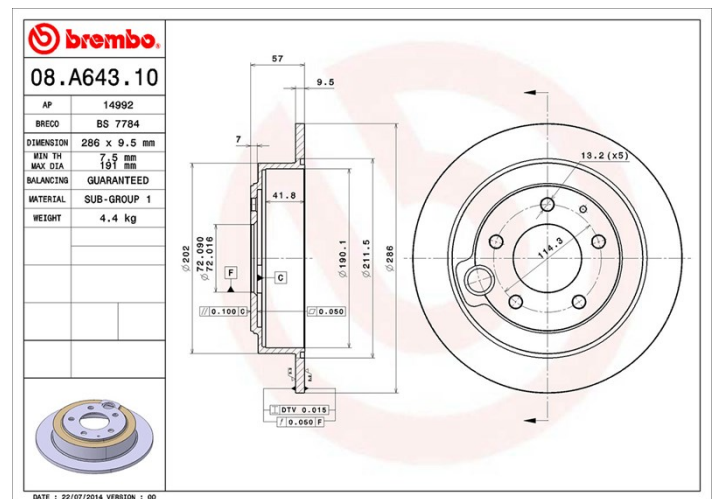

## Tekniska data för bromsskivan

<b>Axel Bak</b>	<b>Diameter</b> 286 mm
<b>Total höjd (A)</b> 56,5 mm	<b>Centreringsdiameter (B)</b> 72 mm
<b>Antal hål (C)</b> 5	<b>Tjocklek (TH)</b> 9,5 mm
<b>Min. tjocklek</b> 7,5 mm	<b>Åtdragningsmoment</b>  103 Nm
<b>Enhet per låda</b> 2	<b>EAN-kod</b> 8020584027776

## Märkeskoder

**Brembo**  
08.A643.10

**AP**  
14992

**Breco**  
BS 7784