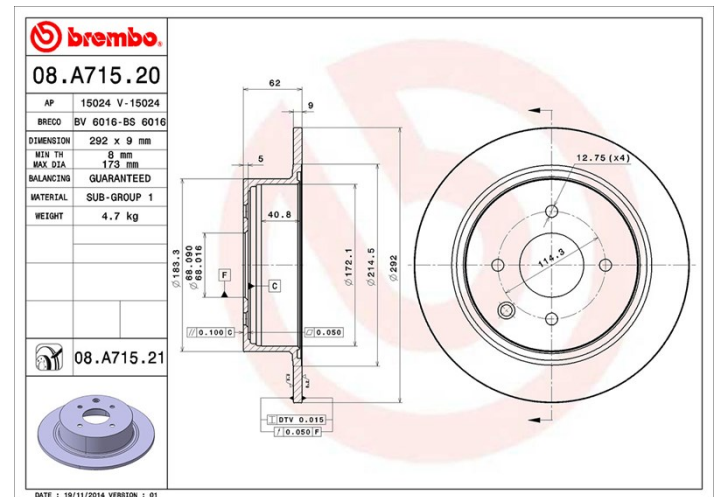

Tekniska data för bromsskivan

Axel Bak	Diameter 292 mm
Total höjd (A) 62 mm	Centreringsdiameter (B) 68 mm
Antal hål (C) 4	Tjocklek (TH) 9 mm
Min. tjocklek 8 mm	Åtdragningsmoment Nm
Enhet per låda 2	EAN-kod 8020584036358

Märkeskoder

Brembo
08.A715.20

AP
15024

Breco
BS 6016

Tekniska specifikationer

Kompatibla fordon

NISSAN

Modell	Typ	kW	År
CUBE (Z12)	1.5 dCi	78	03/10 -
CUBE (Z12)	1.5 dCi	81	03/10 -
CUBE (Z12)	1.6 16V	81	03/10 -
TIIDA Hatchback (C11)	1.5	80	05/04 08/12
TIIDA Hatchback (C11)	1.5 4x4	80	05/04 02/07
TIIDA Hatchback (C11)	1.5 dCi	78	09/07 12/11
TIIDA Hatchback (C11)	1.6	81	09/07 12/11
TIIDA Hatchback (C11)	1.8	78	01/07 06/11
TIIDA Hatchback (C11)	1.8	81	05/04 02/07