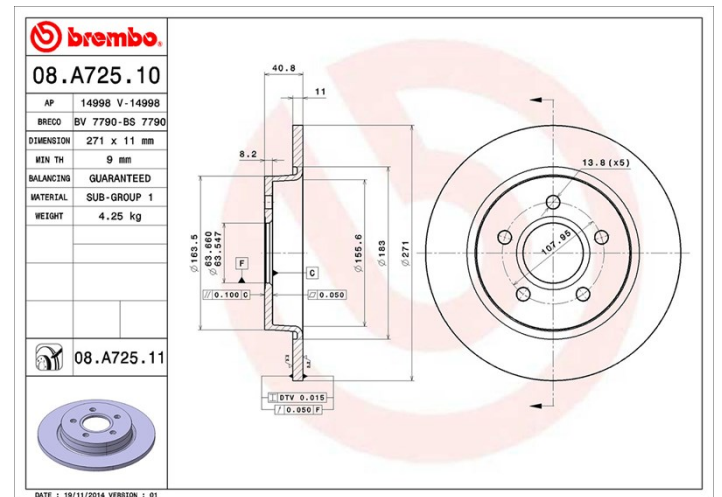

Tekniska data för bromsskivan

Axel Bak	Diameter 271 mm
Total höjd (A) 40,8 mm	Centreringsdiameter (B) 63,5 mm
Antal hål (C) 5	Tjocklek (TH) 11 mm
Min. tjocklek 9 mm	Åtdragningsmoment  130 Nm
Enhet per låda 2	EAN-kod 8020584027936

Märkeskoder

Brembo
08.A725.10

AP
14998

Breco
BS 7790

Tekniska specifikationer

Kompatibla fordon

FORD				
Modell	Typ	kW	År	
FOCUS III	1.0 EcoBoost	74	02/12 -	
FOCUS III	1.0 EcoBoost	92	02/12 -	
FOCUS III	1.5 EcoBoost	110	09/14 -	
FOCUS III	1.5 EcoBoost	134	09/14 -	
FOCUS III	1.5 TDCi	70	09/14 -	
FOCUS III	1.5 TDCi	88	09/14 -	
FOCUS III	1.5 TDCi ECONetic	77	09/14 -	
FOCUS III	1.6 EcoBoost	110	07/10 -	
FOCUS III	1.6 EcoBoost	134	07/10 -	