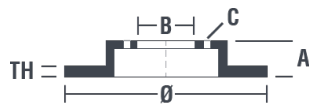

Enhet per låda
2

Märkeskoder

Brembo
08.A725.1X

AP
14998 X