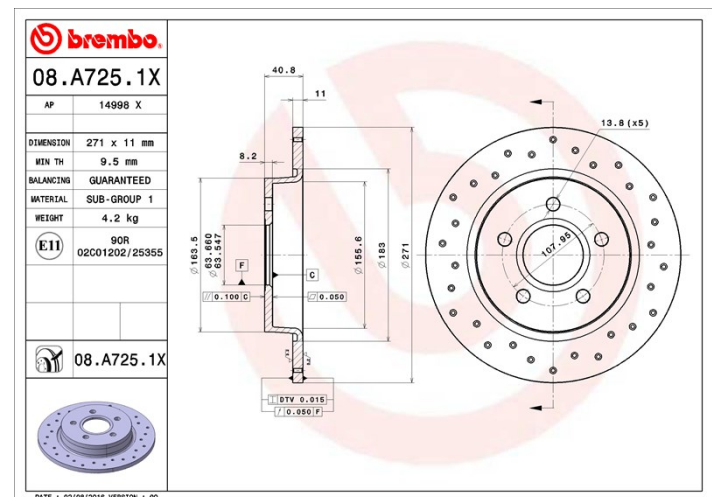

Tekniska data för bromsskivan

| | |
|----------------------------------|--|
| Axel Bak | Diameter 271 mm |
| Total höjd (A) 40,8 mm | Centreringsdiameter (B) 63,5 mm |
| Antal hål (C) 5 | Tjocklek (TH) 11 mm |
| Min. tjocklek 9,5 mm | Åtdragningsmoment  130 Nm |
| Enhet per låda 2 | EAN-kod 8020584032671 |

Enhet per låda
2

Märkeskoder

Brembo
08.A725.1X

AP
14998 X

Tekniska specifikationer

UV-skiva

UV-beläggningstekniken som har utvecklats i samarbete med bitillverkare, garanterar en överlägsen beständighet mot korrosion och ett komplett skydd av bromsskivan.