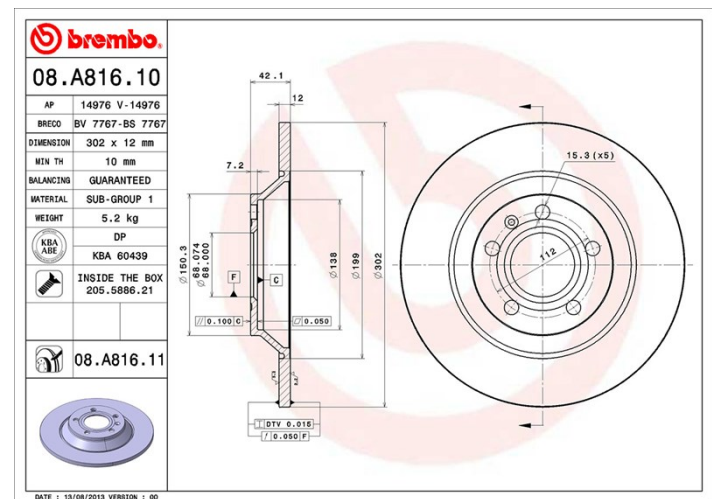

Märkeskoder

Brembo
08.A816.10

AP
14976

Breco
BS 7767

Tekniska specifikationer

Bromsskiva med fästskruvar

Genom att skicka med fästskruven i bromsskivans förpackning, ger Brembo en extra hjälp för mekanikern om originalsruven skulle vara rostig eller så sliten att dess återanvändning förhindras eller är svårartad.

Kompatibla fordon

AUDI

Modell	Typ	kW	År
A6 Allroad (4FH, C6)	2.7 TDI quattro	120	05/06 08/11
A6 Allroad (4FH, C6)	2.7 TDI quattro	132	05/06 10/08
A6 Allroad (4FH, C6)	2.7 TDI quattro	140	10/08 08/11
A6 Allroad (4FH, C6)	3.0 TDI quattro	155	05/06 08/11
A6 Allroad (4FH, C6)	3.0 TDI quattro	171	05/06 10/08
A6 Allroad (4FH, C6)	3.0 TDI quattro	176	10/08 08/11
A6 Allroad (4FH, C6)	3.0 TFSI quattro	213	10/08 08/11