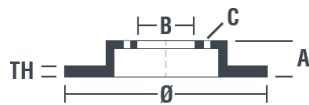

Tekniska data för bromsskivan

Axel Bak	Diameter 300 mm
Total höjd (A) 81,7 mm	Centreringsdiameter (B) 30 mm
Antal hål (C) 5	Tjocklek (TH) 11 mm
Min. tjocklek 9,5 mm	Åtdragningsmoment  Nm
Enhet per låda 1	EAN-kod 8020584234150

Märkeskoder

Brembo
08.A826.37

AP
15107 Y

Breco
BY 6099

Tekniska specifikationer

Integrerat lager

På bakaxeln på vissa bilmodeller använder man bromsskivor med integrerat hjulnav. För att göra bytet enklare, tillhandahåller Brembo en förmonterad sats, med lagret redan monterat i skivan.