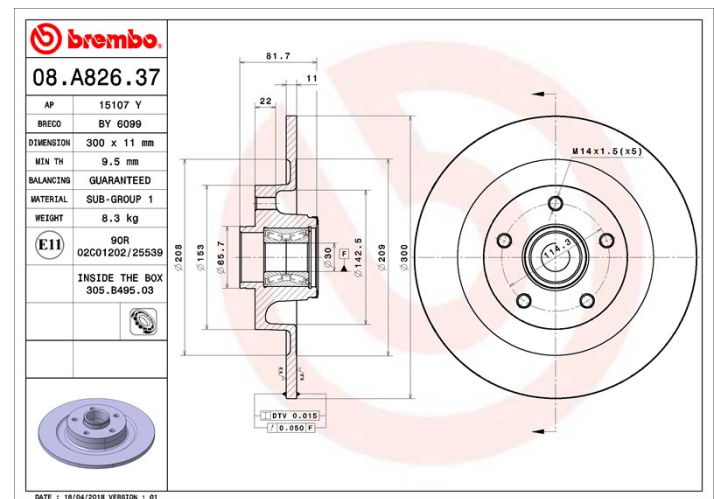

Tekniska data för bromsskivan

Axel Bak	Diameter 300 mm
Total höjd (A) 81,7 mm	Centreringsdiameter (B) 30 mm
Antal hål (C) 5	Tjocklek (TH) 11 mm
Min. tjocklek 9,5 mm	Åtdragningsmoment  Nm
Enhet per låda 1	EAN-kod 8020584234150

Märkeskoder

Brembo
08.A826.37

AP
15107 Y

Breco
BY 6099

Tekniska specifikationer

Integrerat lager

På bakaxeln på vissa bilmodeller använder man bromsskivor med integrerat hjulnav. För att göra bytet enklare, tillhandahåller Brembo en förmonterad sats, med lagret redan monterat i skivan.