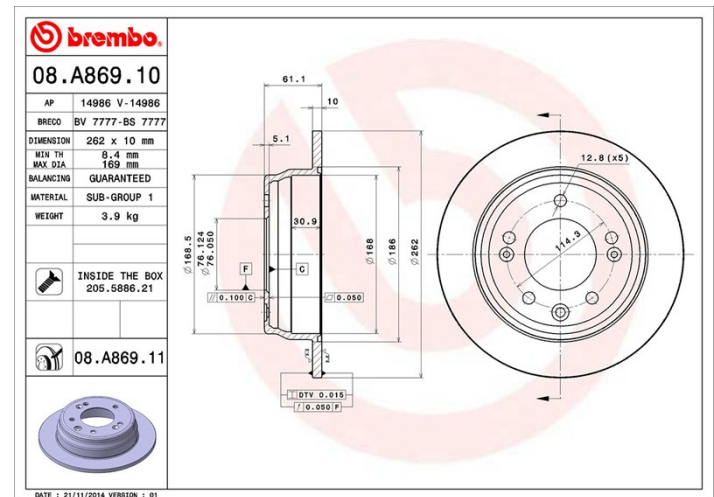

Tekniska data för bromsskivan

Axel Bak	Diameter 262 mm
Total höjd (A) 61,1 mm	Centreringsdiameter (B) 76 mm
Antal hål (C) 5	Tjocklek (TH) 10 mm
Min. tjocklek 8,4 mm	Åtdragningsmoment  100 Nm
Enhet per låda 2	EAN-kod 8020584024447

Märkeskoder

Brembo
08.A869.10

AP
14986

Breco
BS 7777

Tekniska specifikationer

Bromsskiva med fästskruvar

Genom att skicka med fästskruven i bromsskivans förpackning, ger Brembo en extra hjälp för mekanikern om originalsruven skulle vara rostig eller så sliten att dess återanvändning förhindras eller är svårartad.