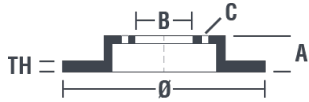

Tekniska data för bromsskivan

Axel Bak	Diameter 262 mm
Total höjd (A) 61,1 mm	Centreringsdiameter (B) 76 mm
Antal hål (C) 5	Tjocklek (TH) 10 mm
Min. tjocklek 8,4 mm	Åtdragningsmoment  100 Nm
Enhet per låda 2	EAN-kod 8020584024447

Märkeskoder

Brembo
08.A869.10

AP
14986

Breco
BS 7777

Tekniska specifikationer

Bromsskiva med fästskruvar

Genom att skicka med fästskruven i bromsskivans förpackning, ger Brembo en extra hjälp för mekanikern om originalsruven skulle vara rostig eller så sliten att dess återanvändning förhindras eller är svårartad.