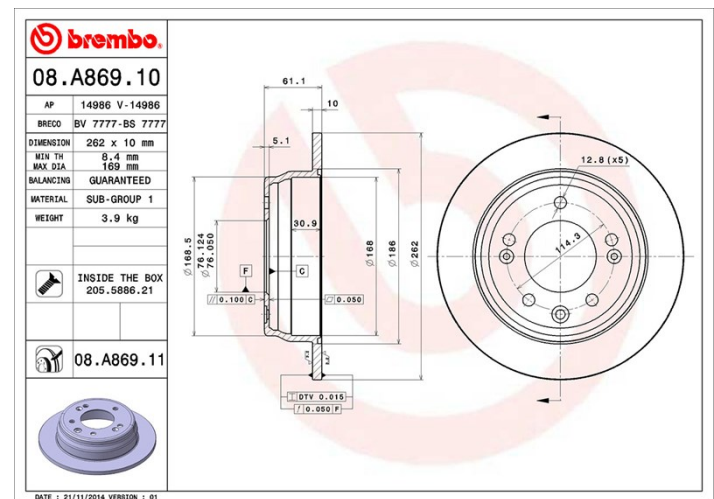

Tekniska data för bromsskivan

Axel Bak	Diameter 262 mm
Total höjd (A) 61,1 mm	Centreringsdiameter (B) 76 mm
Antal hål (C) 5	Tjocklek (TH) 10 mm
Min. tjocklek 8,4 mm	Åtdragningsmoment  100 Nm
Enhet per låda 2	EAN-kod 8020584210420

Märkeskoder

Brembo
08.A869.11

AP
14986 V

Breco
BV 7777

Tekniska specifikationer

Bromsskiva med fästskruvar

Genom att skicka med fästskruven i bromsskivans förpackning, ger Brembo en extra hjälp för mekanikern om originalsruven skulle vara rostig eller så sliten att dess återanvändning förhindras eller är svårartad.