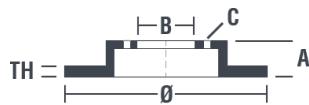

Tekniska data för bromsskivan

Axel Bak	Diameter 262 mm
Total höjd (A) 61,1 mm	Centreringsdiameter (B) 76 mm
Antal hål (C) 5	Tjocklek (TH) 10 mm
Min. tjocklek 8,4 mm	Åtdragningsmoment  100 Nm
Enhet per låda 2	EAN-kod 8020584210420

Märkeskoder

Brembo
08.A869.11

AP
14986 V

Breco
BV 7777

Tekniska specifikationer

Bromsskiva med fästskruvar

Genom att skicka med fästskruven i bromsskivans förpackning, ger Brembo en extra hjälp för mekanikern om originalsruven skulle vara rostig eller så sliten att dess återanvändning förhindras eller är svårartad.