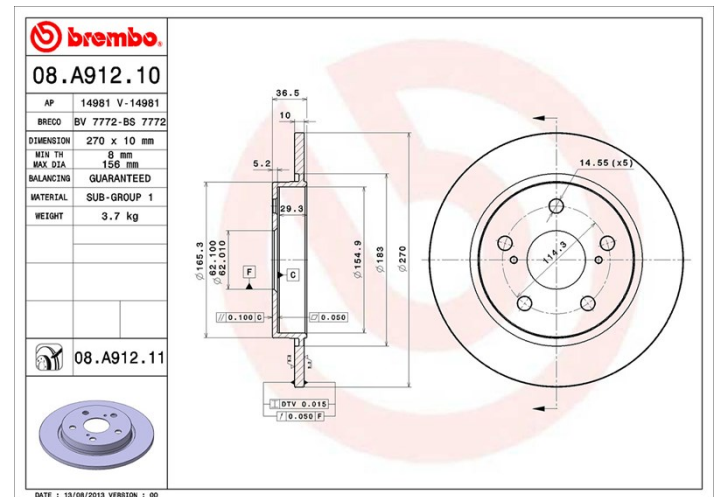

Märkeskoder

Brembo
08.A912.10

AP
14981

Breco
BS 7772

Tekniska specifikationer

Kompatibla fordon

TOYOTA

Modell	Typ	kW	År
AURIS (_E15_)	1.33 Dual-VVTi (NRE150_)	73	01/10 09/12
AURIS (_E15_)	1.33 Dual-VVTi (NRE150_)	74	05/09 09/12
AURIS (_E15_)	1.4 (ZZE150_)	71	03/07 09/12
AURIS (_E15_)	1.4 D-4D (NDE150_)	66	03/07 09/12
AURIS (_E15_)	1.5 (NZE151_)	81	09/09 09/12
AURIS (_E15_)	1.5 4WD (NZE154_)	77	09/09 09/12
AURIS (_E15_)	1.6 (ZRE151_)	97	05/09 09/12
AURIS (_E15_)	1.6 (ZRE151_)	91	03/07 09/12
AURIS (_E15_)	1.8 (ZRE152_)	106	02/09 09/12