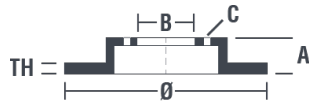

Enhet per låda
2

Märkeskoder

Brembo
08.A912.10

AP
14981

Breco
BS 7772