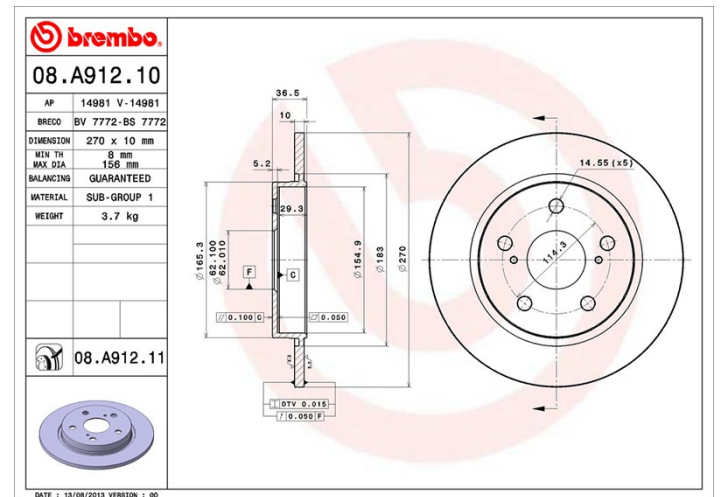

Tekniska data för bromsskivan

Axel Bak	Diameter 270 mm
Total höjd (A) 36,5 mm	Centreringsdiameter (B) 62 mm
Antal hål (C) 5	Tjocklek (TH) 10 mm
Min. tjocklek 8 mm	Åtdragningsmoment  103 Nm
Enhet per låda 2	EAN-kod 8020584034088

Märkeskoder

Brembo
08.A912.11

AP
14981 V

Breco
BV 7772

Tekniska specifikationer

UV-skiva

UV-beläggningstekniken som har utvecklats i samarbete med bitillverkare, garanterar en överlägsen beständighet mot korrosion och ett komplett skydd av bromsskivan.