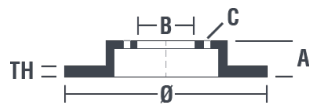

Tekniska data för bromsskivan

Axel Bak	Diameter 270 mm
Total höjd (A) 36,5 mm	Centreringsdiameter (B) 62 mm
Antal hål (C) 5	Tjocklek (TH) 10 mm
Min. tjocklek 8,5 mm	Åtdragningsmoment  103 Nm
Enhet per låda 2	EAN-kod 8020584218488

Enhet per låda
2

Märkeskoder

Brembo
08.A912.1X

AP
14981 X

	
08.A912.1X	
AP	14981 X
DIMENSION	270 x 10 mm
MIN TH	8,5 mm
MAX. DIA	156 mm
BALANCIERING	GUARANTEED
MATERIAL	SUB-GROUP 1
WEIGHT	3,6 kg
E11	90R 02001202/25381
	
DATE : 02/05/2016 VERSION : 00	