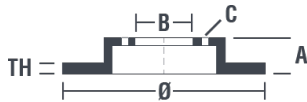

Enhet per låda
2

Märkeskoder

Brembo
08.A970.10

AP
14982

Breco
BS 7773