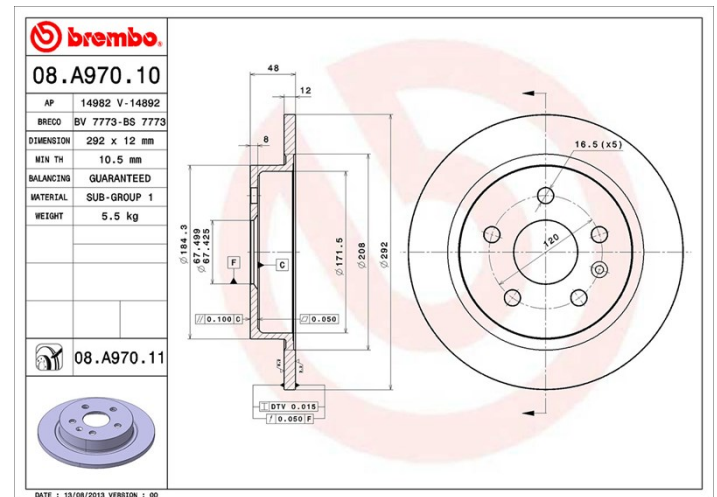

Tekniska data för bromsskivan

Axel Bak	Diameter 292 mm
Total höjd (A) 48 mm	Centreringsdiameter (B) 67,4 mm
Antal hål (C) 5	Tjocklek (TH) 12 mm
Min. tjocklek 10,5 mm	Åtdragningsmoment  150 Nm
Enhet per låda 2	EAN-kod 8020584023785

Enhet per låda
2

Märkeskoder

Brembo
08.A970.10

AP
14982

Breco
BS 7773

Tekniska specifikationer

Kompatibla fordon

BUICK (SGM)