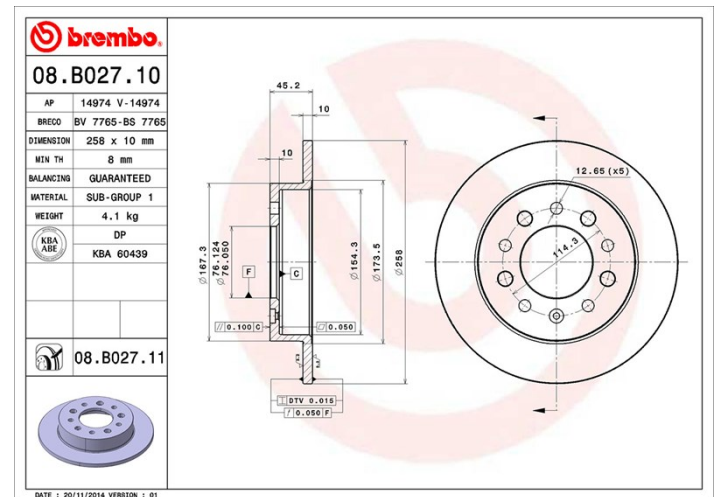

Tekniska data för bromsskivan

Axel Bak	Diameter 258 mm
Total höjd (A) 45,2 mm	Centreringsdiameter (B) 76 mm
Antal hål (C) 5	Tjocklek (TH) 10 mm
Min. tjocklek 8 mm	Åtdragningsmoment  100 Nm
Enhet per låda 2	EAN-kod 8020584020715

Märkeskoder

Brembo
08.B027.10

AP
14974

Breco
BS 7765

Tekniska specifikationer

Kompatibla fordon

HYUNDAI				
Modell	Typ	kW	År	
COUPE (GK)	1.6 16V	77	03/02 08/09	
COUPE (GK)	1.6 16V	79	03/02 08/09	
COUPE (GK)	2.0	102	03/02 08/09	
COUPE (GK)	2.0	100	08/01 08/09	
COUPE (GK)	2.0 GLS	105	02/03 08/09	
COUPE (GK)	2.7 V6	121	01/01 08/09	
COUPE (GK)	2.7 V6	123	03/02 08/09	
TIBURON Coupe	1.6 CVT	78	10/06 12/08	
TIBURON Coupe	2.0 CVT	105	10/06 12/08	