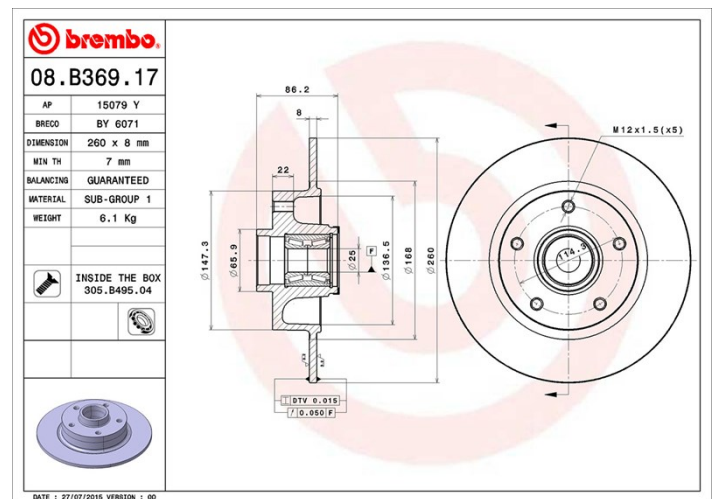

Tekniska data för bromsskivan

Axel Bak	Diameter 260 mm
Total höjd (A) 86,2 mm	Centreringsdiameter (B) 25 mm
Antal hål (C) 5	Tjocklek (TH) 8 mm
Min. tjocklek 7 mm	Åtdragningsmoment  120 Nm
Enhet per låda 1	EAN-kod 8020584039489

Märkeskoder

Brembo
08.B369.17

AP
15079 Y

Breco
BY 6071

Tekniska specifikationer

Integrerat lager

På bakaxeln på vissa bilmodeller använder man bromsskivor med integrerat hjulnav. För att göra bytet enklare, tillhandahåller Brembo en förmonterad sats, med lagret redan monterat i skivan.