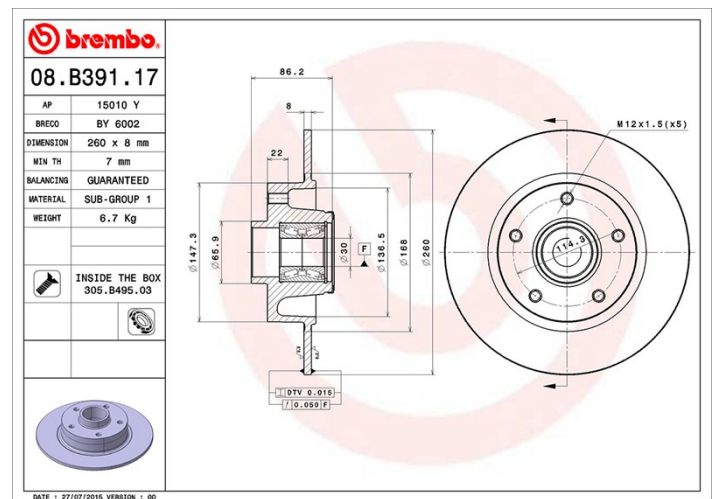

Tekniska data för bromsskivan

Axel Bak	Diameter 260 mm
Total höjd (A) 86,2 mm	Centreringsdiameter (B) 30 mm
Antal hål (C) 5	Tjocklek (TH) 8 mm
Min. tjocklek 7 mm	Åtdragningsmoment  110 Nm
Enhet per låda 1	EAN-kod 8020584030394

Märkeskoder

Brembo 08.B391.17	AP 15010 Y	Breco BY 6002
-----------------------------	----------------------	-------------------------

Tekniska specifikationer

Integrerat lager

På bakaxeln på vissa bilmodeller använder man bromsskivor med integrerat hjulnav. För att göra bytet enklare, tillhandahåller Brembo en förmonterad sats, med lagret redan monterat i skivan.