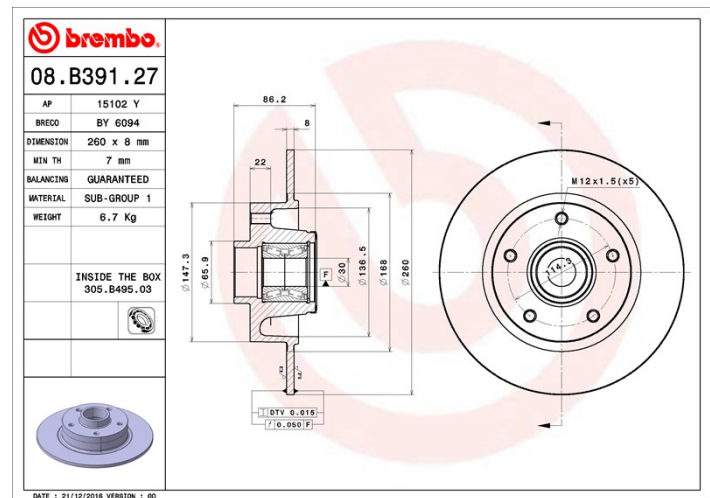

Tekniska data för bromsskivan

Axel Bak	Diameter 260 mm
Total höjd (A) 86,2 mm	Centreringsdiameter (B) 30 mm
Antal hål (C) 5	Tjocklek (TH) 8 mm
Min. tjocklek 7 mm	Åtdragningsmoment  110 Nm
Enhet per låda 1	EAN-kod 8020584227923

Märkeskoder

Brembo 08.B391.27	AP 15102 Y	Breco BY 6094
-----------------------------	----------------------	-------------------------

Tekniska specifikationer

Integrerat lager

På bakaxeln på vissa bilmodeller använder man bromsskivor med integrerat hjulnav. För att göra bytet enklare, tillhandahåller Brembo en förmonterad sats, med lagret redan monterat i skivan.