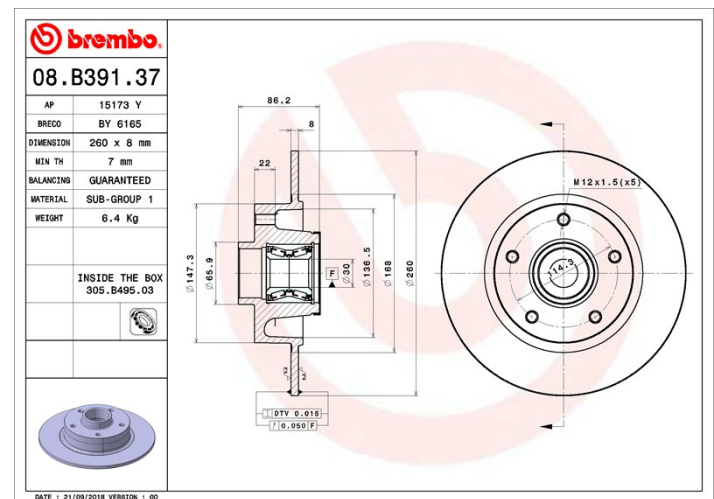

Tekniska data för bromsskivan

Axel Bak	Diameter 260 mm
Total höjd (A) 86,2 mm	Centreringsdiameter (B) 30 mm
Antal hål (C) 5	Tjocklek (TH) 8 mm
Min. tjocklek 7 mm	Åtdragningsmoment  Nm
Enhet per låda 1	EAN-kod 8020584234495

Märkeskoder

Brembo 08.B391.37	AP 15173 Y	Breco BY 6165
-----------------------------	----------------------	-------------------------

Tekniska specifikationer

Integrerat lager

På bakaxeln på vissa bilmodeller använder man bromsskivor med integrerat hjulnav. För att göra bytet enklare, tillhandahåller Brembo en förmonterad sats, med lagret redan monterat i skivan.