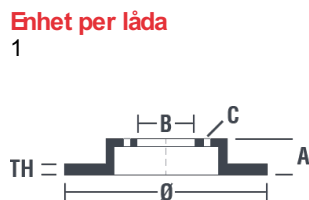

Tekniska data för bromsskivan

Axel Bak	Diameter 260 mm
Total höjd (A) 86,2 mm	Centreringsdiameter (B) 30 mm
Antal hål (C) 5	Tjocklek (TH) 8 mm
Min. tjocklek 7 mm	Åtdragningsmoment  Nm
Enhet per låda 1	EAN-kod 8020584234495

Märkeskoder

Brembo 08.B391.37	AP 15173 Y	Breco BY 6165
-----------------------------	----------------------	-------------------------

Tekniska specifikationer

Integrerat lager

På bakaxeln på vissa bilmodeller använder man bromsskivor med integrerat hjulnav. För att göra bytet enklare, tillhandahåller Brembo en förmonterad sats, med lagret redan monterat i skivan.