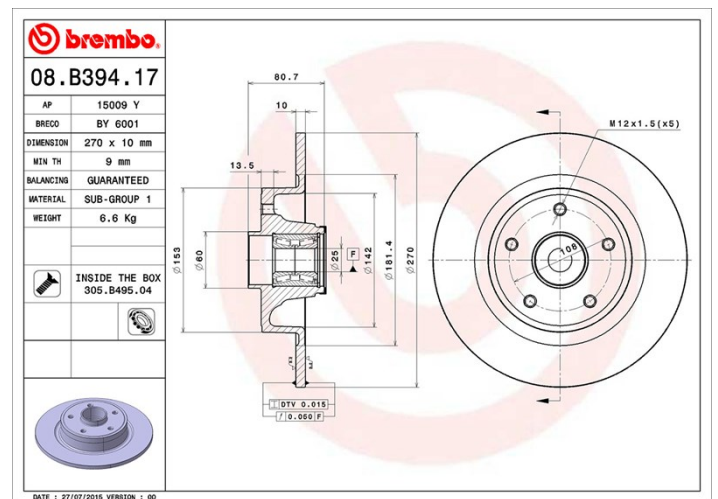

Tekniska data för bromsskivan

Axel Bak	Diameter 270 mm
Total höjd (A) 80,7 mm	Centreringsdiameter (B) 25 mm
Antal hål (C) 5	Tjocklek (TH) 10 mm
Min. tjocklek 9 mm	Åtdragningsmoment  110 Nm
Enhet per låda 1	EAN-kod 8020584030387

Märkeskoder

Brembo
08.B394.17

AP
15009 Y

Breco
BY 6001

Tekniska specifikationer

Integrerat lager

På bakaxeln på vissa bilmodeller använder man bromsskivor med integrerat hjulnav. För att göra bytet enklare, tillhandahåller Brembo en förmonterad sats, med lagret redan monterat i skivan.