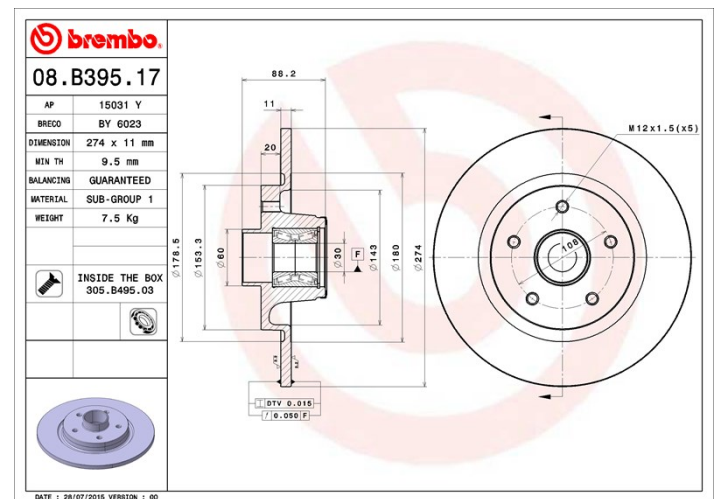

Tekniska data för bromsskivan

Axel Bak	Diameter 274 mm
Total höjd (A) 88,2 mm	Centreringsdiameter (B) 30 mm
Antal hål (C) 5	Tjocklek (TH) 11 mm
Min. tjocklek 9,5 mm	Åtdragningsmoment  Nm
Enhet per låda 1	EAN-kod 8020584218419

Enhet per låda
1

Märkeskoder

Brembo
08.B395.17

AP
15031 Y

Breco
BY 6023

Tekniska specifikationer

Integrerat lager

På bakaxeln på vissa bilmodeller använder man bromsskivor med integrerat hjulnav. För att göra bytet enklare, tillhandahåller Brembo en förmonterad sats, med lagret redan monterat i skivan.