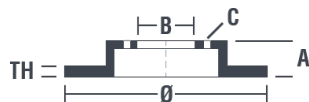

Tekniska data för bromsskivan

Axel Bak	Diameter 274 mm
Total höjd (A) 88,2 mm	Centreringsdiameter (B) 30 mm
Antal hål (C) 5	Tjocklek (TH) 11 mm
Min. tjocklek 9,5 mm	Åtdragningsmoment  Nm
Enhet per låda 1	EAN-kod 8020584218419

Enhet per låda
1

Märkeskoder

Brembo
08.B395.17

AP
15031 Y

Breco
BY 6023

Tekniska specifikationer

Integrerat lager

På bakaxeln på vissa bilmodeller använder man bromsskivor med integrerat hjulnav. För att göra bytet enklare, tillhandahåller Brembo en förmonterad sats, med lagret redan monterat i skivan.