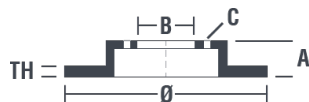

Tekniska data för bromsskivan

Axel Bak	Diameter 274 mm
Total höjd (A) 88,2 mm	Centreringsdiameter (B) 30 mm
Antal hål (C) 5	Tjocklek (TH) 11 mm
Min. tjocklek 9,5 mm	Åtdragningsmoment  Nm
Enhet per låda 1	EAN-kod 8020584234167

Märkeskoder

Brembo
08.B395.27

AP
15101 Y

Breco
BY 6093

Tekniska specifikationer

Integrerat lager

På bakaxeln på vissa bilmodeller använder man bromsskivor med integrerat hjulnav. För att göra bytet enklare, tillhandahåller Brembo en förmonterad sats, med lagret redan monterat i skivan.