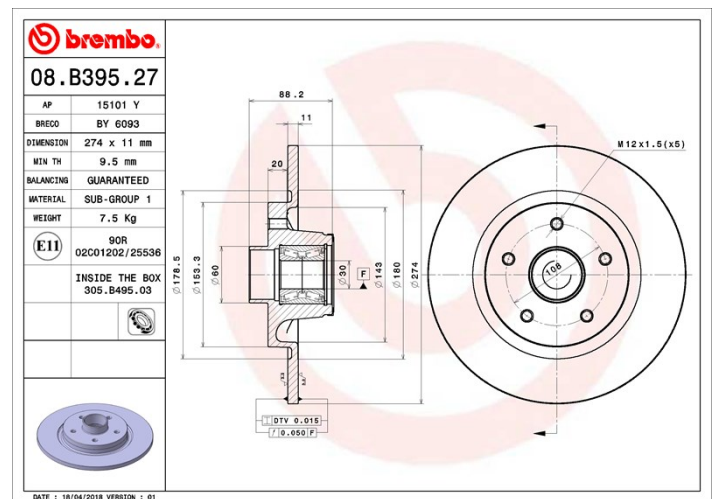

Tekniska data för bromsskivan

Axel Bak	Diameter 274 mm
Total höjd (A) 88,2 mm	Centreringsdiameter (B) 30 mm
Antal hål (C) 5	Tjocklek (TH) 11 mm
Min. tjocklek 9,5 mm	Åtdragningsmoment  Nm
Enhet per låda 1	EAN-kod 8020584234167

Märkeskoder

Brembo
08.B395.27

AP
15101 Y

Breco
BY 6093

Tekniska specifikationer

Integrerat lager

På bakaxeln på vissa bilmodeller använder man bromsskivor med integrerat hjulnav. För att göra bytet enklare, tillhandahåller Brembo en förmonterad sats, med lagret redan monterat i skivan.

Kompatibla fordon

MERCEDES-BENZ

Modell	Typ	kW	År
CITAN Box (415)	108 CDI (415.601, 415.603)	55	11/12 -
CITAN Box (415)	109 CDI (415.601, 415.603, 415.605)	66	11/12 -
CITAN Box (415)	111 CDI (415.603, 415.605)	81	06/13 -
CITAN Box (415)	112 (415.603)	84	06/13 -
CITAN Combi (415)	108 CDI (415.703)	55	11/12 -
CITAN Combi (415)	109 CDI (415.703)	66	11/12 -
CITAN Combi (415)	111 CDI (415.703, 415.705)	81	06/13 -