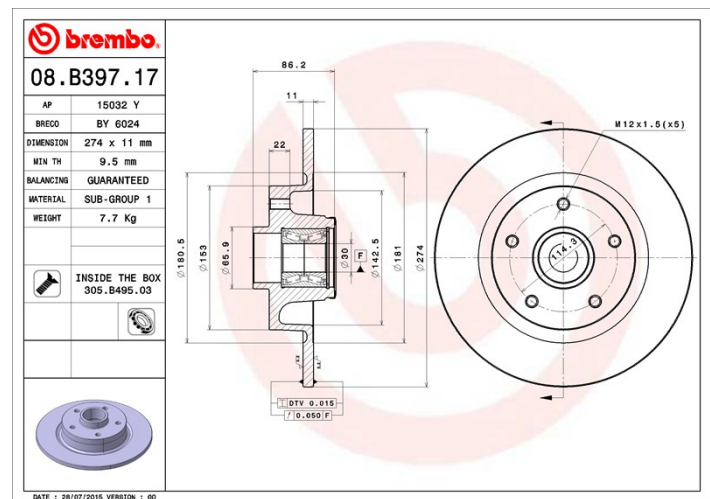

Tekniska data för bromsskivan

Axel Bak	Diameter 274 mm
Total höjd (A) 86,2 mm	Centreringsdiameter (B) 30 mm
Antal hål (C) 5	Tjocklek (TH) 11 mm
Min. tjocklek 9,5 mm	Åtdragningsmoment  Nm
Enhet per låda 1	EAN-kod 8020584218426

Enhet per låda
1

Märkeskoder

Brembo
08.B397.17

AP
15032 Y

Breco
BY 6024

Tekniska specifikationer

Integrerat lager

På bakaxeln på vissa bilmodeller använder man bromsskivor med integrerat hjulnav. För att göra bytet enklare, tillhandahåller Brembo en förmonterad sats, med lagret redan monterat i skivan.