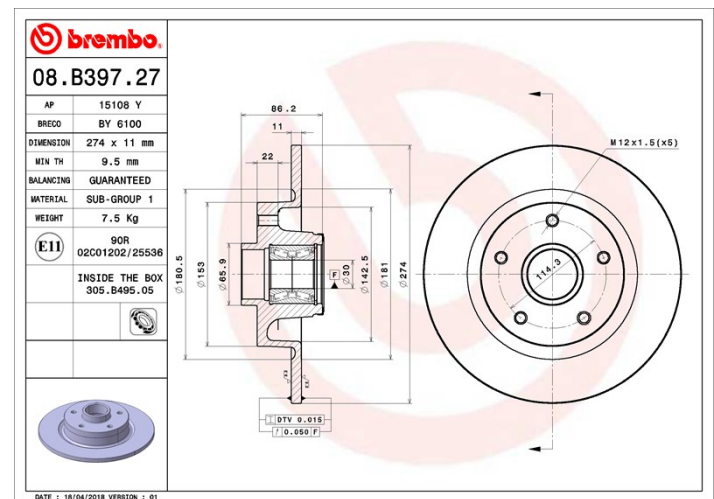

Tekniska data för bromsskivan

Axel Bak	Diameter 274 mm
Total höjd (A) 86,2 mm	Centreringsdiameter (B) 30 mm
Antal hål (C) 5	Tjocklek (TH) 11 mm
Min. tjocklek 9,5 mm	Åtdragningsmoment  Nm
Enhet per låda 1	EAN-kod 8020584227930

Märkeskoder

Brembo
08.B397.27

AP
15108 Y

Breco
BY 6100

Tekniska specifikationer

Integrerat lager

På bakaxeln på vissa bilmodeller använder man bromsskivor med integrerat hjulnav. För att göra bytet enklare, tillhandahåller Brembo en förmonterad sats, med lagret redan monterat i skivan.