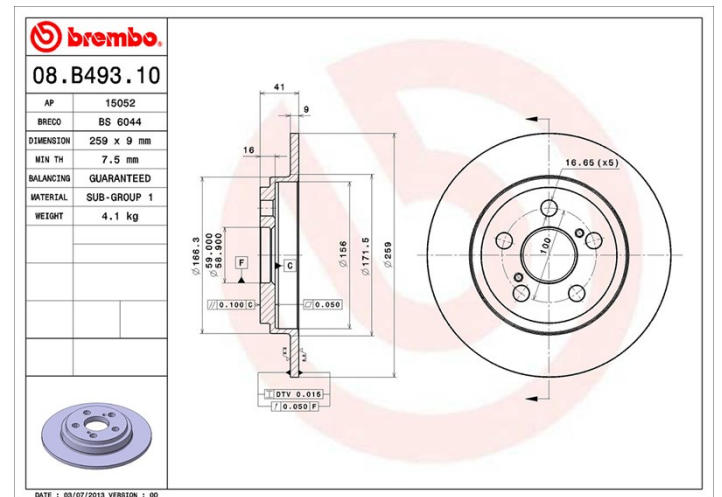

Tekniska data för bromsskivan

| | |
|--------------------------------|--|
| Axel Bak | Diameter 259 mm |
| Total höjd (A) 41 mm | Centreringsdiameter (B) 59 mm |
| Antal hål (C) 5 | Tjocklek (TH) 9 mm |
| Min. tjocklek 7,5 mm | Åtdragningsmoment  103 Nm |
| Enhet per låda 2 | EAN-kod 8020584036327 |

Märkeskoder

Brembo
08.B493.10

AP
15052

Breco
BS 6044

Tekniska specifikationer

Kompatibla fordon

TOYOTA

| Modell | Typ | kW | År |
|----------------------|--------------------|----|-------------|
| URBAN CRUISER (_P1_) | 1.33 (NSP110_) | 73 | 01/09 03/16 |
| URBAN CRUISER (_P1_) | 1.33 (NSP110_) | 74 | 04/09 03/16 |
| URBAN CRUISER (_P1_) | 1.4 D-4D (NLP110_) | 66 | 01/09 04/14 |
| URBAN CRUISER (_P1_) | 1.5 VVTi (NCP110_) | 80 | 07/07 03/16 |