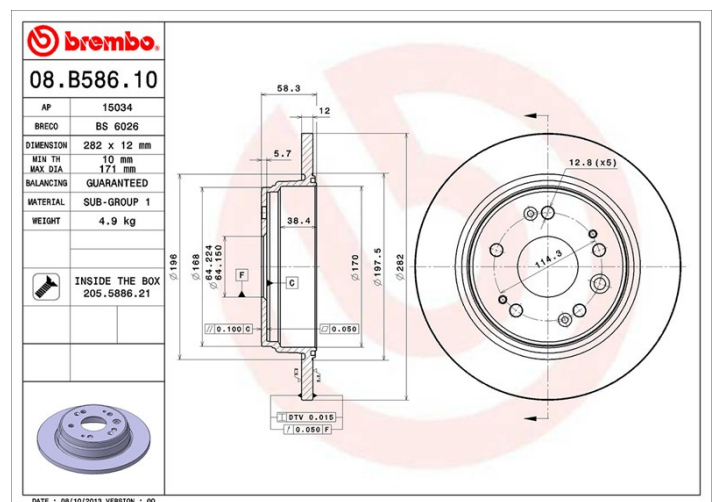

## Tekniska data för bromsskivan

<b>Axel</b> Bak	<b>Diameter</b> 282 mm
<b>Total höjd</b> (A) 58,3 mm	<b>Centreringsdiameter</b> (B) 64,2 mm
<b>Antal hål</b> (C) 5	<b>Tjocklek</b> (TH) 12 mm
<b>Min. tjocklek</b> 10 mm	<b>Åtdragningsmoment</b>  108 Nm
<b>Enhet per låda</b> 2	<b>EAN-kod</b> 8020584039625

## Tekniska specifikationer