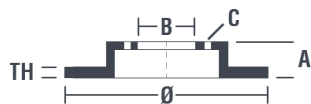

## Tekniska data för bromsskivan

<b>Axel</b> Bak	<b>Diameter</b> 282 mm
<b>Total höjd</b> (A) 58,3 mm	<b>Centreringsdiameter</b> (B) 64,2 mm
<b>Antal hål</b> (C) 5	<b>Tjocklek</b> (TH) 12 mm
<b>Min. tjocklek</b> 10 mm	<b>Åtdragningsmoment</b>  108 Nm
<b>Enhet per låda</b> 2	<b>EAN-kod</b> 8020584039625