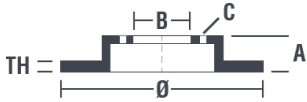

Tekniska data för bromsskivan

Axel Bak	Diameter 280 mm
Total höjd (A) 50,8 mm	Centreringsdiameter (B) 63,5 mm
Antal hål (C) 5	Tjocklek (TH) 11 mm
Min. tjocklek 9 mm	Åtdragningsmoment  90 Nm
Enhet per låda 2	EAN-kod 8020584036532