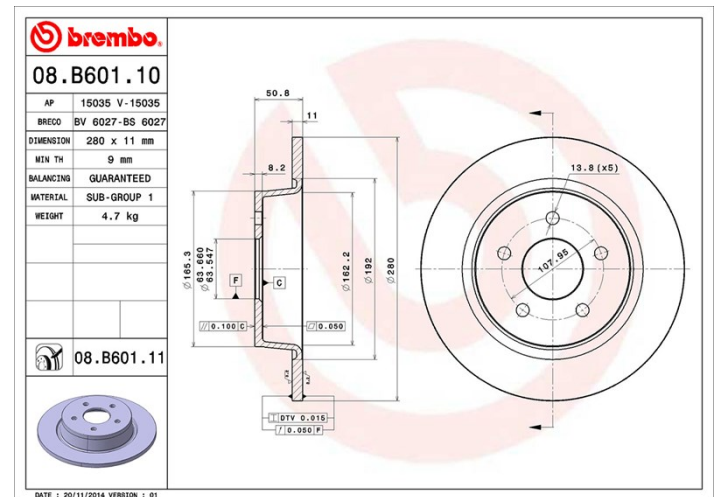

Tekniska data för bromsskivan

Axel Bak	Diameter 280 mm
Total höjd (A) 50,8 mm	Centreringsdiameter (B) 63,5 mm
Antal hål (C) 5	Tjocklek (TH) 11 mm
Min. tjocklek 9 mm	Åtdragningsmoment  90 Nm
Enhet per låda 2	EAN-kod 8020584036532

Märkeskoder

Brembo
08.B601.10

AP
15035

Breco
BS 6027

Tekniska specifikationer

Kompatibla fordon

FORD

Modell	Typ	kW	År
C-MAX II (DXA/CB7, DXA/CEU)	1.0 EcoBoost	74	10/12 -
C-MAX II (DXA/CB7, DXA/CEU)	1.0 EcoBoost	92	10/12 -
C-MAX II (DXA/CB7, DXA/CEU)	1.5 EcoBoost	110	03/15 -
C-MAX II (DXA/CB7, DXA/CEU)	1.5 EcoBoost	134	03/15 -
C-MAX II (DXA/CB7, DXA/CEU)	1.5 TDCi	70	03/15 -
C-MAX II (DXA/CB7, DXA/CEU)	1.5 TDCi	88	03/15 -
C-MAX II (DXA/CB7, DXA/CEU)	1.5 TDCi ECONetic	77	03/15 -
C-MAX II (DXA/CB7, DXA/CEU)	1.6 CNG	86	01/13 -
C-MAX II (DXA/CB7, DXA/CEU)	1.6 EcoBoost	110	12/10 -