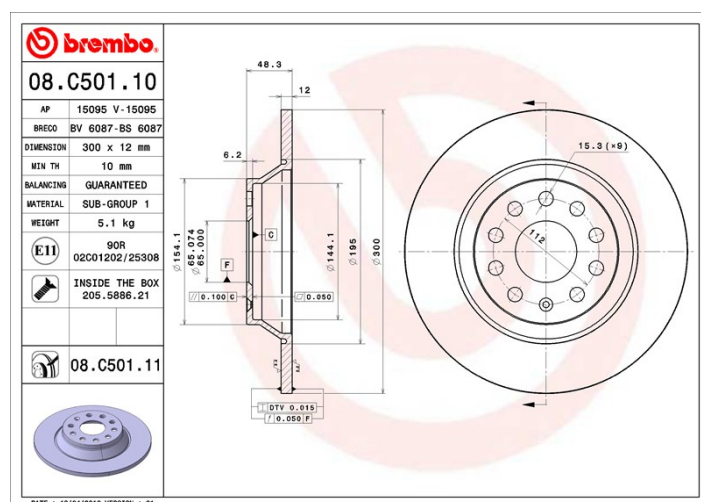

Tekniska data för bromsskivan

Axel Bak

Diameter
300 mm

Total höjd (A)
48,3 mm

Centreringsdiameter (B)
65 mm

Antal hål (C)
5

Tjocklek (TH)
12 mm

Min. tjocklek
10 mm

Åtdragningsmoment
Nm

Enhet per låda
2

EAN-kod
8020584222485

Märkeskoder

Brembo
08.C501.11

AP
15095 V

Breco
BV 6087

Tekniska specifikationer