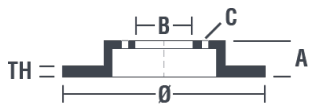

Tekniska data för bromsskivan

Axel Bak	Diameter 290 mm
Total höjd (A) 90,2 mm	Centreringsdiameter (B) 30 mm
Antal hål (C) 5	Tjocklek (TH) 11 mm
Min. tjocklek 9,5 mm	Åtdragningsmoment  Nm
Enhet per låda 1	EAN-kod -

Märkeskoder

Brembo 08.C742.37	AP 15169 Y	Breco BY 6161
-----------------------------	----------------------	-------------------------

Tekniska specifikationer

Integrerat lager

På bakaxeln på vissa bilmodeller använder man bromsskivor med integrerat hjulnav. För att göra bytet enklare, tillhandahåller Brembo en förmonterad sats, med lagret redan monterat i skivan.