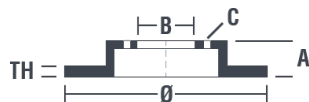

Enhet per låda
2

Märkeskoder

Brembo
08.D249.11

AP
15176 V

Breco
BV 6168