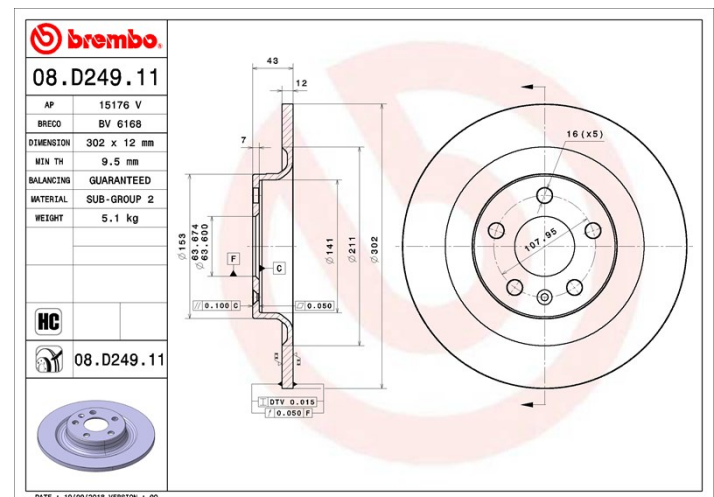

Märkeskoder

Brembo
08.D249.11

AP
15176 V

Breco
BV 6168

Tekniska specifikationer

Bromsskiva High Carbon (HC)

Tack vare den höga andelen kol i den kemiska sammansättningen av gjutjärnet, ger HC-skivan en större dämpningskoefficient, som kan reducera vibrationerna och missljud under körningen.

HC

UV-skiva

UV-beläggningstekniken som har utvecklats i samarbete med biltillverkare, garanterar en överlägsen beständighet mot korrosion och ett komplett skydd av bromsskivan.

Kompatibla fordon

VOLVO

Modell	Typ	kW	År
S90 II (234)	2.0	183	03/16 -
S90 II (234)	2.0 D3	110	03/16 -
S90 II (234)	2.0 D4	140	03/16 -
S90 II (234)	2.0 D4 AWD	140	03/16 -
S90 II (234)	2.0 D5 AWD	173	03/16 -