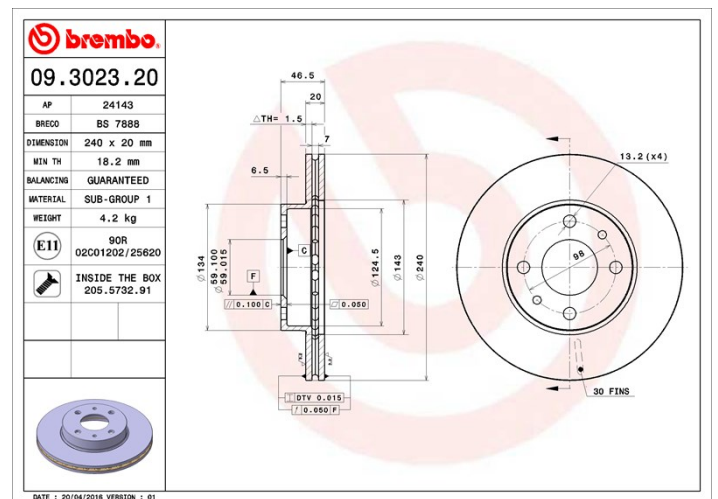

Tekniska data för bromsskivan

Axel Fram	Diameter 240 mm
Total höjd (A) 46,5 mm	Centreringsdiameter (B) 59 mm
Antal hål (C) 4	Tjocklek (TH) 20 mm
Min. tjocklek 18,2 mm	Åtdragningsmoment  Nm
Enhet per låda 2	EAN-kod 8020584302323

Märkeskoder

Brembo
09.3023.20

AP
24143

Breco
BS 7888

Tekniska specifikationer

Bromsskiva med fästskruvar

Genom att skicka med fästskruven i bromsskivans förpackning, ger Brembo en extra hjälp för mekanikern om originalskraven skulle vara rostiga eller så slitna att dess återanvändning förhindras eller är svårartad.