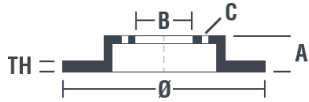

Tekniska data för bromsskivan

Axel Fram	Diameter 255 mm
Total höjd (A) 75,1 mm	Centreringsdiameter (B) 63 mm
Antal hål (C) 4	Tjocklek (TH) 22 mm
Min. tjocklek 20,4 mm	Åtdragningsmoment  Nm
Enhet per låda 2	EAN-kod 8020584394618

Märkeskoder

Brembo 09.3946.10	AP 20054	Breco BS 7844
-----------------------------	--------------------	-------------------------

Tekniska specifikationer

Bromsskiva med fästskruvar

Genom att skicka med fästskruven i bromsskivans förpackning, ger Brembo en extra hjälp för mekanikern om originalskraven skulle vara rostiga eller så sliten att dess återanvändning förhindras eller är svårartad.