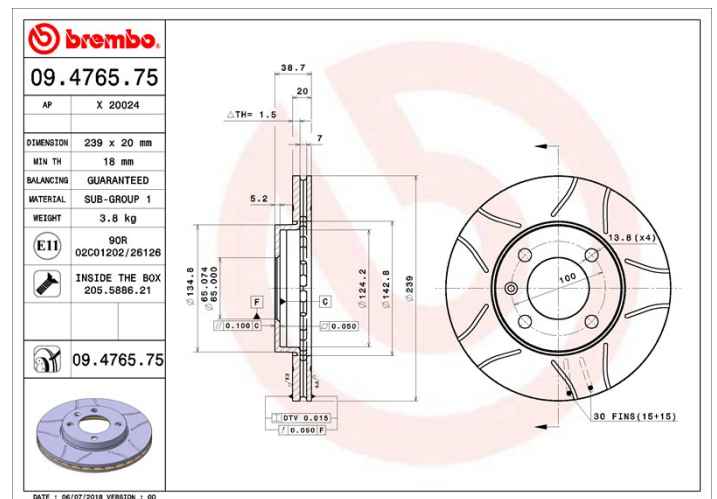

Tekniska data för bromsskivan

Axel Fram	Diameter 239 mm
Total höjd (A) 38,7 mm	Centreringsdiameter (B) 65 mm
Antal hål (C) 4	Tjocklek (TH) 20 mm
Min. tjocklek 18 mm	Åtdragningsmoment  120 Nm
Enhet per låda 2	EAN-kod 8020584011287

Märkeskoder

Brembo
09.4765.75

AP
X 20024

Tekniska specifikationer

Bromsskiva med fästskruvar

Genom att skicka med fästskruven i bromsskivans förpackning, ger Brembo en extra hjälp för mekanikern om originalskraven skulle vara rostiga eller så slitna att dess återanvändning förhindras eller är svårartad.