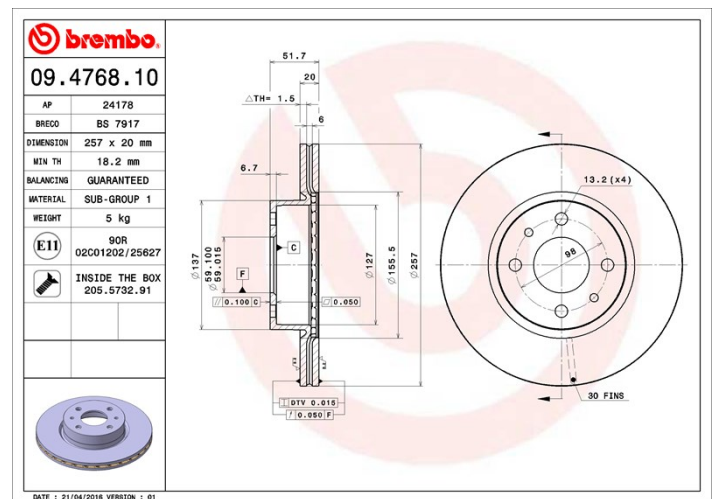

Tekniska data för bromsskivan

Axel Fram	Diameter 257 mm
Total höjd (A) 51,7 mm	Centreringsdiameter (B) 59 mm
Antal hål (C) 4	Tjocklek (TH) 20 mm
Min. tjocklek 18,2 mm	Åtdragningsmoment  Nm
Enhet per låda 2	EAN-kod 8020584476819

Märkeskoder

Brembo
09.4768.10

AP
24178

Breco
BS 7917

Tekniska specifikationer

Bromsskiva med fästskruvar

Genom att skicka med fästskruven i bromsskivans förpackning, ger Brembo en extra hjälp för mekanikern om originalsruven skulle vara rostig eller så sliten att dess återanvändning förhindras eller är svårartad.