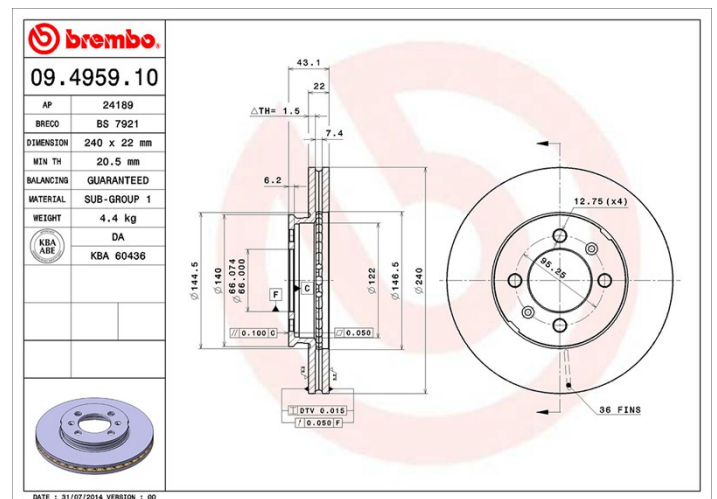

Tekniska data för bromsskivan

Axel Fram	Diameter 240 mm
Total höjd (A) 43,2 mm	Centreringsdiameter (B) 66 mm
Antal hål (C) 4	Tjocklek (TH) 22 mm
Min. tjocklek 20,5 mm	Åtdragningsmoment  70 Nm
Enhet per låda 2	EAN-kod 8020584495919

Märkeskoder

Brembo
09.4959.10

AP
24189

Breco
BS 7921

Tekniska specifikationer

Kompatibla fordon

AUSTIN				
Modell	Typ	kW	År	
MAESTRO (XC)	1.9 D	44	01/86 09/92	
MAESTRO (XC)	2.0 EFI	83	10/84 08/90	
MONTEGO (XE)	2.0	74	04/84 08/88	
MONTEGO (XE)	2.0 Mayfair	83	04/84 08/88	
MONTEGO (XE)	2.0 Turbo	110	04/84 08/88	
MONTEGO Estate (XE)	2.0	74	10/84 08/91	
MONTEGO Estate (XE)	2.0 D	61	12/88 09/92	
MONTEGO Estate (XE)	2.0 HLI	83	10/84 09/92	