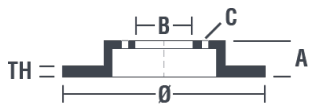

Tekniska data för bromsskivan

Axel Fram	Diameter 262 mm
Total höjd (A) 51,2 mm	Centreringsdiameter (B) 64,2 mm
Antal hål (C) 4	Tjocklek (TH) 21 mm
Min. tjocklek 19 mm	Åtdragningsmoment  Nm
Enhet per låda 2	EAN-kod 8020584501115

Märkeskoder

Brembo 09.5011.10	AP 24197	Breco BS 7930
-----------------------------	--------------------	-------------------------

Tekniska specifikationer

Bromsskiva med fästskruvar

Genom att skicka med fästskruven i bromsskivans förpackning, ger Brembo en extra hjälp för mekanikern om originalsruven skulle vara rostig eller så sliten att dess återanvändning förhindras eller är svårartad.