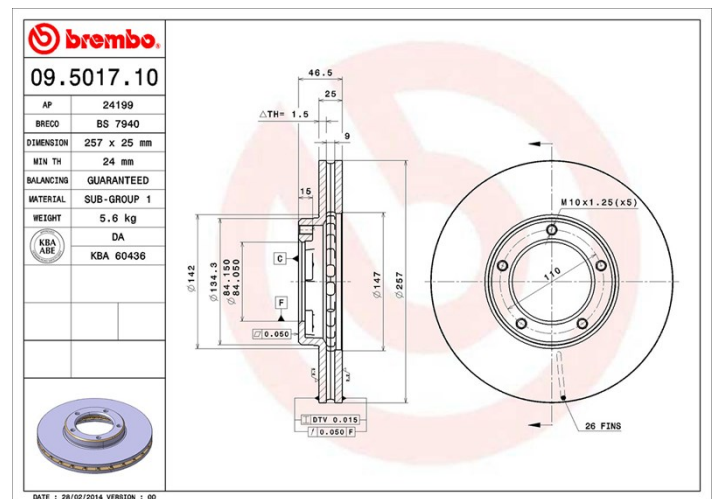

Märkeskoder

Brembo
09.5017.10

AP
24199

Breco
BS 7940

Tekniska specifikationer

Kompatibla fordon

JINBEI

Modell	Typ	kW	År
HAISE I Bus	2.2	76	08/98 07/03

TOYOTA

Modell	Typ	kW	År
DYNA Platform/Chassis (_U_, _Y_)	2.4 D	55	09/84 08/87
HIACE II Box (LH5_, YH7_, LH7_, LH6_, YH6_, YH5_)	1.8 (YN5_, YH50_, YH60_)	58	12/82 07/89
HIACE II Box (LH5_, YH7_, LH7_, LH6_, YH6_, YH5_)	2.0 (YH6_, YN5)	65	12/82 07/89
HIACE II Box (LH5_, YH7_, LH7_, LH6_, YH6_, YH5_)	2.2 D (LH7_, LH5_, LH3_, LH50_, LH60_)	49	12/82 11/89
HIACE II Box (LH5_, YH7_, LH7_, LH6_, YH6_, YH5_)	2.4 D (LH7_, LH6_, LH5_)	55	05/84 11/89
HIACE II Wagon (LH7_, LH5_, LH6_, YH7_, YH6_, YH5_)	1.8 (H5G)	58	03/83 11/89