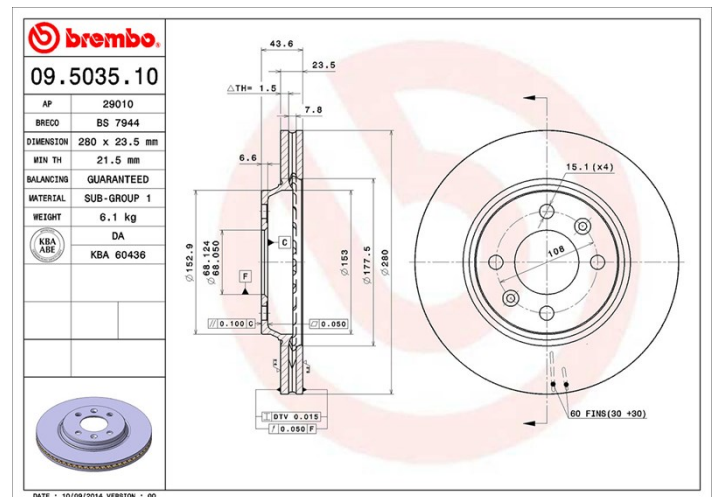

Tekniska data för bromsskivan

Axel Fram	Diameter 280 mm
Total höjd (A) 43,6 mm	Centreringsdiameter (B) 68 mm
Antal hål (C) 4	Tjocklek (TH) 23,4 mm
Min. tjocklek 21,5 mm	Åtdragningsmoment 120 Nm
Enhet per låda 2	EAN-kod 8020584503515

Märkeskoder

Brembo
09.5035.10

AP
29010

Breco
BS 7944

Tekniska specifikationer

Kompatibla fordon

SAAB

Modell	Typ	kW	År
900 I (AC4, AM4)	2.0	98	10/87 10/91
900 I (AC4, AM4)	2.0 -16	92	01/86 12/88
900 I (AC4, AM4)	2.0 -16	93	01/89 12/93
900 I (AC4, AM4)	2.0 8V Turbo	114	01/88 12/90
900 I (AC4, AM4)	2.0 S Turbo-16	107	01/92 12/93
900 I (AC4, AM4)	2.0 S Turbo-16	104	07/91 12/93
900 I (AC4, AM4)	2.0 Turbo	110	01/86 12/88
900 I (AC4, AM4)	2.0 Turbo	103	10/86 12/91
900 I (AC4, AM4)	2.0 Turbo-16	118	11/85 12/93