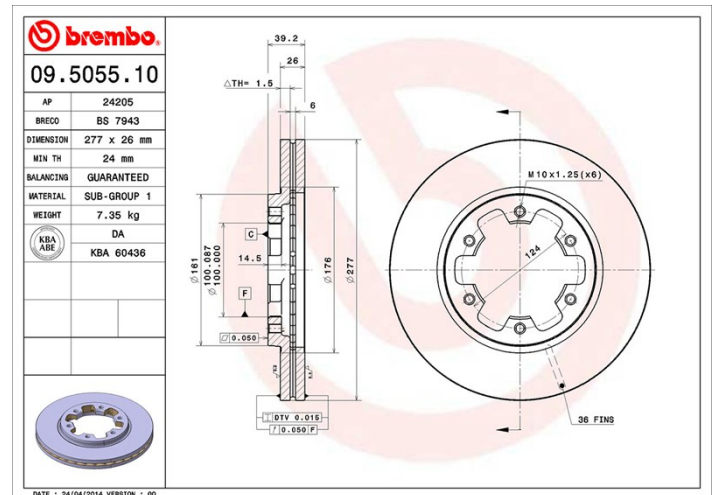

Tekniska data för bromsskivan

Axel Fram	Diameter 277 mm
Total höjd (A) 39,2 mm	Centreringsdiameter (B) 100 mm
Antal hål (C) 6	Tjocklek (TH) 26 mm
Min. tjocklek 24 mm	Åtdragningsmoment  133 Nm
Enhet per låda 2	EAN-kod 8020584505519

Märkeskoder

Brembo
09.5055.10

AP
24205

Breco
BS 7943

Tekniska specifikationer

Kompatibla fordon

FORD			
Modell	Typ	kW	År
MAVERICK (UDS, UNS)	2.4 i	91	02/93 08/96
MAVERICK (UDS, UNS)	2.4 i	87	09/96 04/98
MAVERICK (UDS, UNS)	2.4 i (UDS)	85	09/96 04/98
MAVERICK (UDS, UNS)	2.7 TD	74	02/93 08/96
MAVERICK (UDS, UNS)	2.7 TD	92	09/96 04/98
MAVERICK VAN	2.7 TD	74	06/96 04/98
MAVERICK VAN	2.7 TD	92	06/96 04/98

NISSAN

Modell	Typ	kW	År
--------	-----	----	----

PICK UP (D21)	2.4 i 12V 4WD	93	04/92 02/98
PICK UP (D22)	2.4 4WD	79	01/97 12/02
PICK UP (D22)	2.4 i	88	02/98 04/05
PICK UP (D22)	2.4 i 4WD	88	02/98 04/05
PICK UP (D22)	2.5 TD	76	05/98 10/01
PICK UP (D22)	2.5 TD 4WD	76	05/98 04/05
PICK UP (D22)	3.2 D 4WD	76	12/98 04/05
PICK UP (D22)	3.2 TD	76	01/97 10/01
TERRANO I (WD21)	2.4 i 4WD	76	10/87 02/93
TERRANO I (WD21)	2.7 TD 4WD	73	02/89 02/96
TERRANO I (WD21)	3.0 i 4WD	109	01/90 12/95
TERRANO II (R20)	2.4 4WD	85	05/96 01/02
TERRANO II (R20)	2.4 4WD	87	05/96 09/07
TERRANO II (R20)	2.4 i 12V 4WD	91	02/93 12/97
TERRANO II (R20)	2.7 TD 4WD	74	02/93 01/02
TERRANO II (R20)	2.7 TDi 4WD	92	05/96 09/07
TERRANO II (R20)	3.0 Di 4WD	113	05/02 09/07
TERRANO II (R20)	3.0 DiTD 4WD	125	10/97 12/04
TERRANO II (R20)	3.2 TDi 4WD	110	10/92 10/97
TERRANO II (R20)	3.3	125	10/92 12/04
TERRANO II (R20)	3.3 4WD	125	10/92 10/97
TERRANO II (R20)	3.5 4WD	177	10/94 06/03
TERRANO II Van (R20)	2.7 TDi 4WD	92	06/98 09/07
TERRANO II Van (R20)	3.0 Di 4WD	113	04/03 09/07