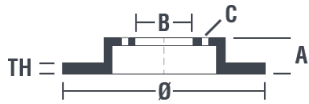

Tekniska data för bromsskivan

Axel Fram	Diameter 238 mm
Total höjd (A) 48,2 mm	Centreringsdiameter (B) 54 mm
Antal hål (C) 4	Tjocklek (TH) 18 mm
Min. tjocklek 17 mm	Åtdragningsmoment  103 Nm
Enhet per låda 2	EAN-kod 8020584016220

Märkeskoder

Brembo
09.5084.24

AP
24519 E

Breco
BS 7951

Tekniska specifikationer

Kompatibla fordon

TOYOTA

Modell	Typ	kW	År
COROLLA (_E9_)	1.3 (EE90)	60	05/87 04/92
COROLLA (_E9_)	1.3 i (EE90)	55	08/89 04/92
COROLLA (_E9_)	1.6 (AE92)	66	05/87 11/92
COROLLA (_E9_)	1.6 i (AE92)	77	05/87 05/92
COROLLA (_E9_)	1.6 i 4WD (AE92_)	77	10/87 08/90
COROLLA (_E9_)	1.8 D (CE90_)	47	07/87 06/93
COROLLA (_E9_)	1.8 D (CE90_)	49	11/89 06/93
COROLLA Compact (_E9_)	1.3	60	05/87 04/92
COROLLA Compact (_E9_)	1.6 (AE92)	66	08/87 04/92