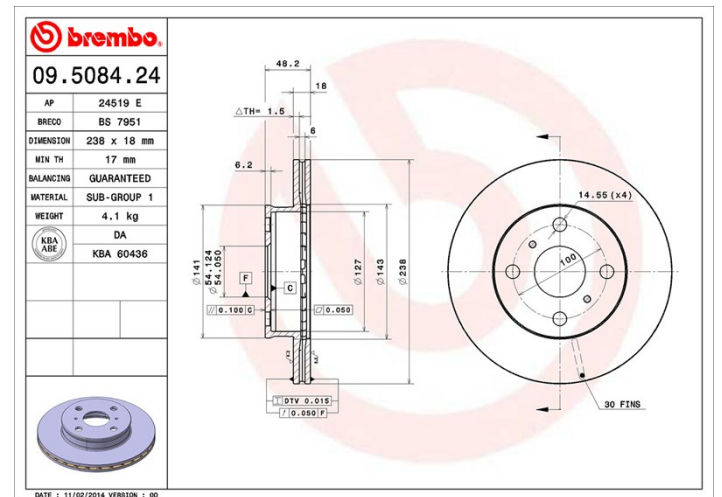

Tekniska data för bromsskivan

Axel Fram	Diameter 238 mm
Total höjd (A) 48,2 mm	Centreringsdiameter (B) 54 mm
Antal hål (C) 4	Tjocklek (TH) 18 mm
Min. tjocklek 17 mm	Åtdragningsmoment  103 Nm
Enhet per låda 2	EAN-kod 8020584016220

Märkeskoder

Brembo
09.5084.24

AP
24519 E

Breco
BS 7951

Tekniska specifikationer

Kompatibla fordon

TOYOTA

Modell	Typ	kW	År
COROLLA (_E9_)	1.3 (EE90)	60	05/87 04/92
COROLLA (_E9_)	1.3 i (EE90)	55	08/89 04/92
COROLLA (_E9_)	1.6 (AE92)	66	05/87 11/92
COROLLA (_E9_)	1.6 i (AE92)	77	05/87 05/92
COROLLA (_E9_)	1.6 i 4WD (AE92_)	77	10/87 08/90
COROLLA (_E9_)	1.8 D (CE90_)	47	07/87 06/93
COROLLA (_E9_)	1.8 D (CE90_)	49	11/89 06/93
COROLLA Compact (_E9_)	1.3	60	05/87 04/92
COROLLA Compact (_E9_)	1.6 (AE92)	66	08/87 04/92