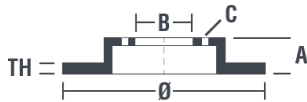

Tekniska data för bromsskivan

Axel Fram	Diameter 281 mm
Total höjd (A) 54,2 mm	Centreringsdiameter (B) 59 mm
Antal hål (C) 5	Tjocklek (TH) 26 mm
Min. tjocklek 24,2 mm	Åtdragningsmoment  98 Nm
Enhet per låda 2	EAN-kod 8020584514726