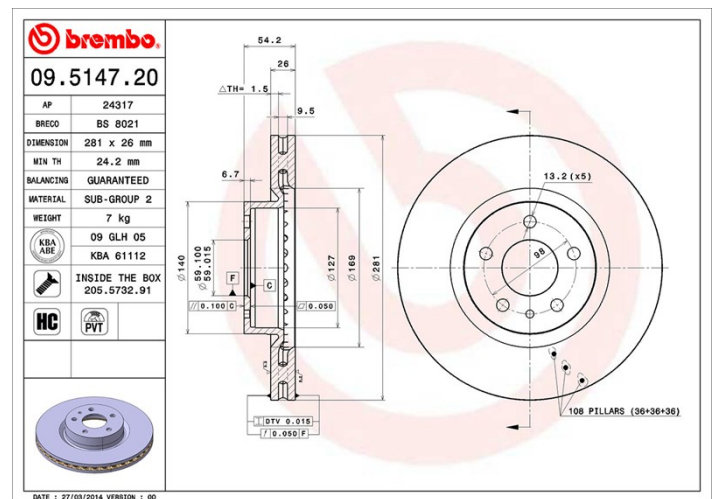

Tekniska data för bromsskivan

Axel Fram	Diameter 281 mm
Total höjd (A) 54,2 mm	Centreringsdiameter (B) 59 mm
Antal hål (C) 5	Tjocklek (TH) 26 mm
Min. tjocklek 24,2 mm	Åtdragningsmoment  98 Nm
Enhet per låda 2	EAN-kod 8020584514726

Märkeskoder

Brembo
09.5147.20

AP
24317

Breco
BS 8021

Tekniska specifikationer

Ventilerad PVT-skiva

PVT-skivan använder stift i stället för flikar i ventilationskammaren. Skivans kylkapacitet förbättrar hållfastheten mot värmesprickor med över 40 %.

Kompatibla fordon

LANCIA

Modell	Typ	kW	År
DELTA I (831_)	2.0 16V HF Evo Integrale (831AB.027)	155	06/93 01/94

OE-nummer

Kompatibla OE-nummer

LANCIA 82476515