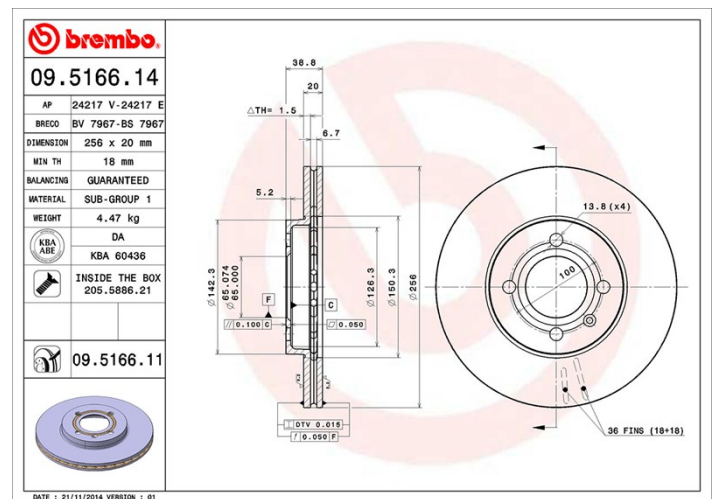

## Tekniska data för bromsskivan

<b>Axel</b> Fram	<b>Diameter</b> 256 mm
<b>Total höjd (A)</b> 38,7 mm	<b>Centreringsdiameter (B)</b> 65 mm
<b>Antal hål (C)</b> 4	<b>Tjocklek (TH)</b> 20 mm
<b>Min. tjocklek</b> 18 mm	<b>Åtdragningsmoment</b>  110 Nm
<b>Enhet per låda</b> 2	<b>EAN-kod</b> 8020584012543

## Tekniska specifikationer