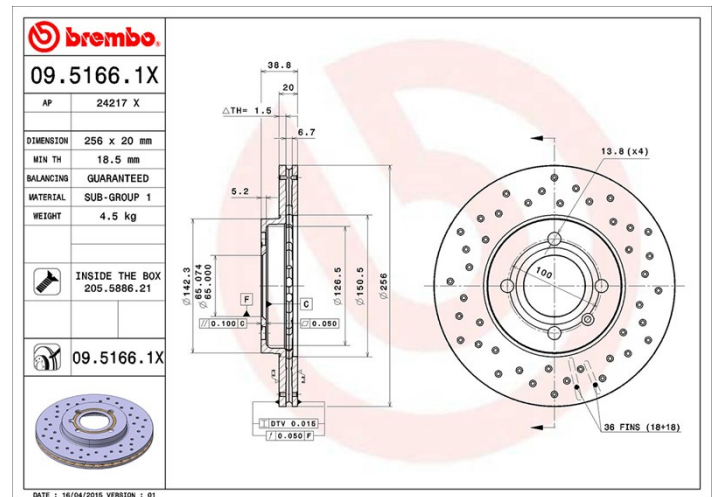

Märkeskoder

Brembo
09.5166.1X

AP
24217 X

Tekniska specifikationer

Bromsskiva med fästskruvar

Genom att skicka med fästskruven i bromsskivans förpackning, ger Brembo en extra hjälp för mekanikern om originalskraven skulle vara rostiga eller så slitna att dess återanvändning förhindras eller är svårartad.

UV-skiva

UV-beläggningstekniken som har utvecklats i samarbete med biltilverkare, garanterar en överlägsen beständighet mot korrosion och ett komplett skydd av bromsskivan.

Kompatibla fordon

SEAT			
Modell	Typ	kW	År
AROSA (6H)	1.4 16V	74	01/00 06/04
AROSA (6H)	1.4 TDI	55	01/00 06/04
CORDOBA (6K1, 6K2)	1.6 i	74	07/96 10/02
CORDOBA (6K1, 6K2)	1.8 i 16V	95	10/93 08/96
CORDOBA (6K1, 6K2)	1.9 TDI	81	03/97 10/02