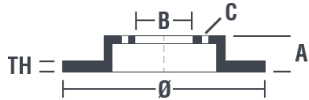

Tekniska data för bromsskivan

Axel Fram	Diameter 256 mm
Total höjd (A) 38,7 mm	Centreringsdiameter (B) 65 mm
Antal hål (C) 4	Tjocklek (TH) 20 mm
Min. tjocklek 18 mm	Åtdragningsmoment  110 Nm
Enhet per låda 2	EAN-kod 8020584012154

Märkeskoder

Brembo
09.5166.75

AP
X 24217

Tekniska specifikationer

Bromsskiva med fästskruvar

Genom att skicka med fästskruven i bromsskivans förpackning, ger Brembo en extra hjälp för mekanikern om originalskraven skulle vara rostiga eller så slitna att dess återanvändning förhindras eller är svårartad.