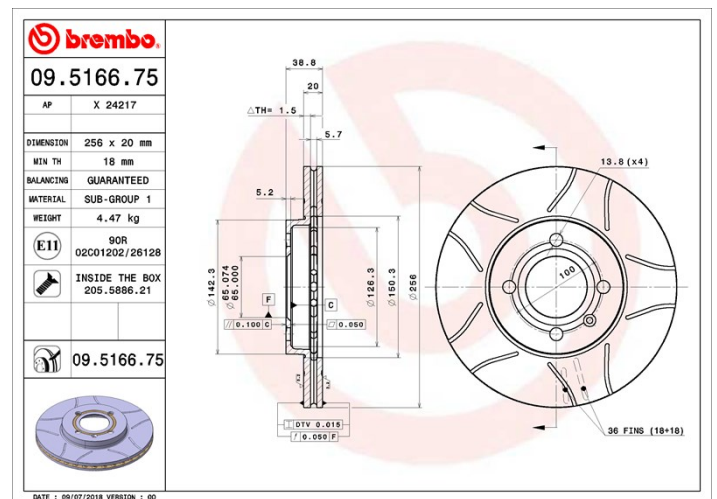

Tekniska data för bromsskivan

Axel Fram	Diameter 256 mm
Total höjd (A) 38,7 mm	Centreringsdiameter (B) 65 mm
Antal hål (C) 4	Tjocklek (TH) 20 mm
Min. tjocklek 18 mm	Åtdragningsmoment  110 Nm
Enhet per låda 2	EAN-kod 8020584012154

Märkeskoder

Brembo
09.5166.75

AP
X 24217

Tekniska specifikationer

Bromsskiva med fästskruvar

Genom att skicka med fästskruven i bromsskivans förpackning, ger Brembo en extra hjälp för mekanikern om originalskraven skulle vara rostiga eller så slitna att dess återanvändning förhindras eller är svårartad.