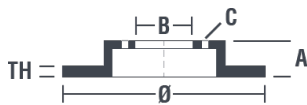

Tekniska data för bromsskivan

Axel Fram	Diameter 281 mm
Total höjd (A) 43,5 mm	Centreringsdiameter (B) 59 mm
Antal hål (C) 5	Tjocklek (TH) 26 mm
Min. tjocklek 24,2 mm	Åtdragningsmoment  100 Nm
Enhet per låda 2	EAN-kod 8020584012550

Märkeskoder

Brembo
09.5180.24

AP
24513 E

Breco
BS 8157

Tekniska specifikationer

Ventilerad PVT-skiva

PVT-skivan använder stift i stället för flikar i ventilationskammaren. Skivans kylkapacitet förbättrar hållfastheten mot värmsprickor med över 40 %.