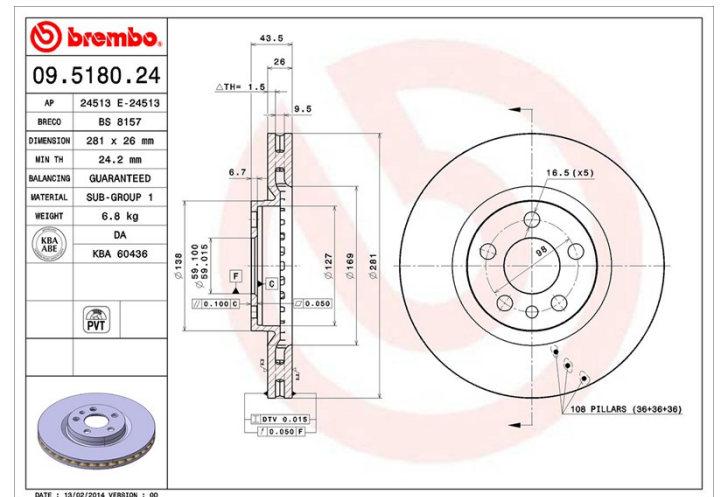

Tekniska data för bromsskivan

Axel Fram	Diameter 281 mm
Total höjd (A) 43,5 mm	Centreringsdiameter (B) 59 mm
Antal hål (C) 5	Tjocklek (TH) 26 mm
Min. tjocklek 24,2 mm	Åtdragningsmoment  100 Nm
Enhet per låda 2	EAN-kod 8020584012550

Märkeskoder

Brembo
09.5180.24

AP
24513 E

Breco
BS 8157

Tekniska specifikationer

Ventilerad PVT-skiva

PVT-skivan använder stift i stället för flikar i ventilationskammaren. Skivans kylkapacitet förbättrar hållfastheten mot värmsprickor med över 40 %.