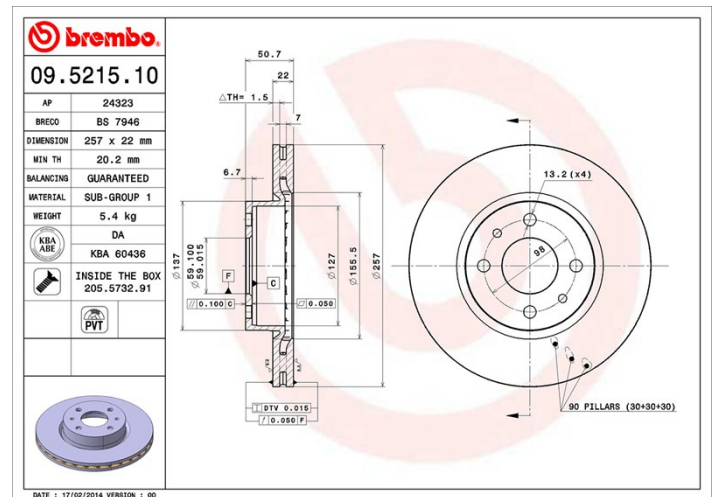

Tekniska data för bromsskivan

Axel Fram	Diameter 257 mm
Total höjd (A) 50,7 mm	Centreringsdiameter (B) 59 mm
Antal hål (C) 4	Tjocklek (TH) 22 mm
Min. tjocklek 20,2 mm	Åtdragningsmoment  98 Nm
Enhet per låda 2	EAN-kod 8020584521519

Märkeskoder

Brembo
09.5215.10

AP
24323

Breco
BS 7946

Tekniska specifikationer

Ventilerad PVT-skiva

PVT-skivan använder stift i stället för flikar i ventilationskammaren. Skivans kylkapacitet förbättrar hållfastheten mot värmesprickor med över 40 %.