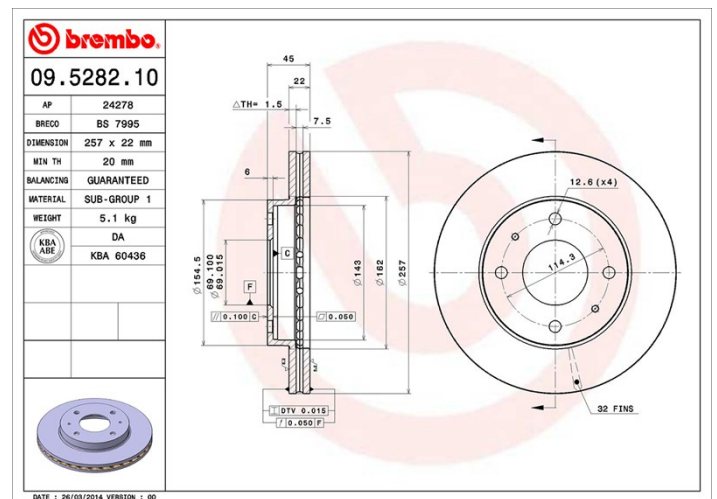

Tekniska data för bromsskivan

Axel Fram	Diameter 257 mm
Total höjd (A) 45 mm	Centreringsdiameter (B) 69 mm
Antal hål (C) 4	Tjocklek (TH) 22 mm
Min. tjocklek 20 mm	Åtdragningsmoment 100 Nm
Enhet per låda 2	EAN-kod 8020584528211

Märkeskoder

Brembo
09.5282.10

AP
24278

Breco
BS 7995

Tekniska specifikationer

Kompatibla fordon

HYUNDAI

Modell	Typ	kW	År
SONATA II (Y-2)	1.8 i	70	09/88 10/93
SONATA II (Y-2)	2.0 i	80	01/91 10/93
SONATA II (Y-2)	2.0 i	74	09/88 08/91
SONATA II (Y-2)	2.0 i 16V	96	01/91 10/93
SONATA II (Y-2)	2.4 i	83	09/88 08/91
SONATA II (Y-2)	3.0 i V6	107	01/91 10/93
SONATA III (Y-3)	1.8 GLS	63	07/96 05/98
SONATA III (Y-3)	1.8 i	72	05/93 06/98
SONATA III (Y-3)	2.0 i	77	06/94 08/96