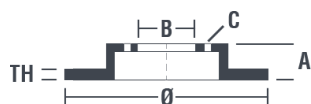

Tekniska data för bromsskivan

Axel Fram	Diameter 324 mm
Total höjd (A) 52,7 mm	Centreringsdiameter (B) 63,6 mm
Antal hål (C) 4	Tjocklek (TH) 28 mm
Min. tjocklek 26 mm	Åtdragningsmoment 130 Nm
Enhet per låda 2	EAN-kod 8020584548653

Märkeskoder

Brembo 09.5486.50	AP 24830	Breco BS 8454
-----------------------------	--------------------	-------------------------

Tekniska specifikationer

Ventilerad PVT-skiva

PVT-skivan använder stift i stället för flikar i ventilationskammaren. Skivans kylkapacitet förbättrar hållfastheten mot värmsprickor med över 40 %.