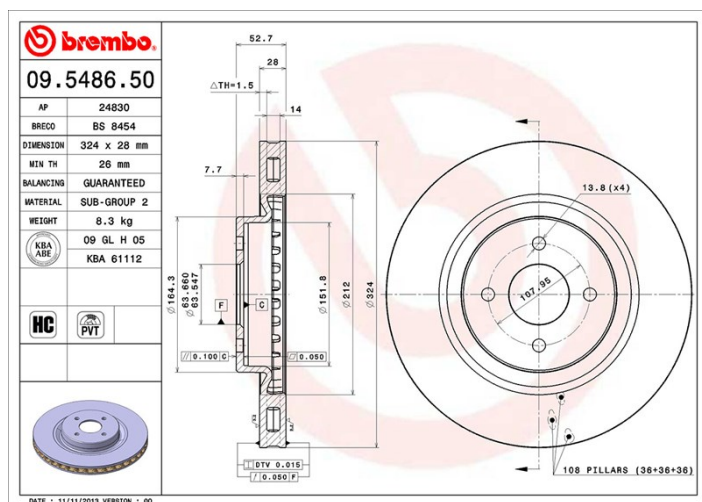

Tekniska data för bromsskivan

Axel Fram	Diameter 324 mm
Total höjd (A) 52,7 mm	Centreringsdiameter (B) 63,6 mm
Antal hål (C) 4	Tjocklek (TH) 28 mm
Min. tjocklek 26 mm	Åtdragningsmoment 130 Nm
Enhet per låda 2	EAN-kod 8020584548653

Märkeskoder

Brembo 09.5486.50	AP 24830	Breco BS 8454
-----------------------------	--------------------	-------------------------

Tekniska specifikationer

Ventilerad PVT-skiva

PVT-skivan använder stift i stället för flikar i ventilationskammaren. Skivans kylkapacitet förbättrar hållfastheten mot värmsprickor med över 40 %.